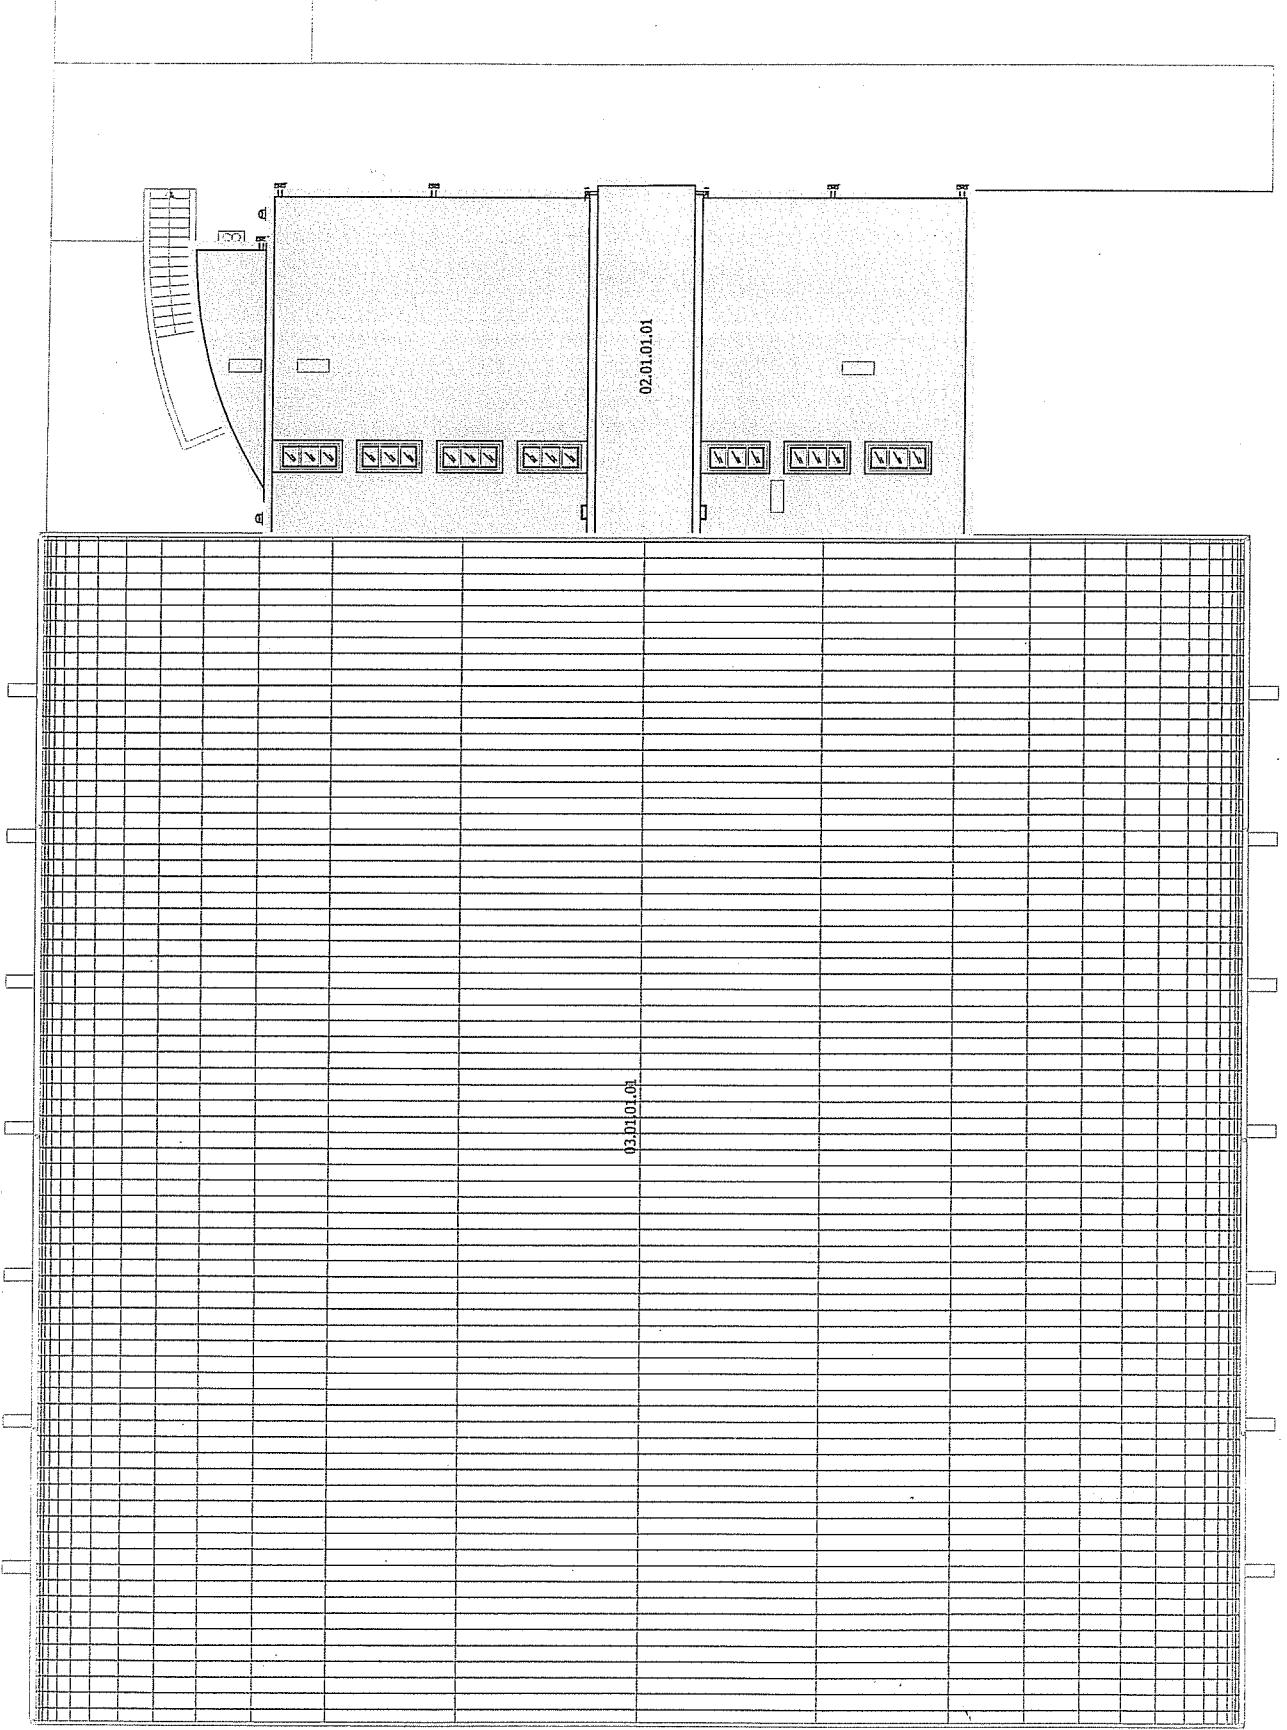

## **2 – PLANIMETRIE ED INDIVIDUAZIONE DEI LUOGHI**

EDIFICIO: PALATENNIS MANLIO GIANNELLI  
INDIRIZZO: VIA PARMA N.18 BOLZANO  
PLANIMETRIA GENERALE

01

EDIFICIO: PALATENNIS MANLIO GIANNELLI  
INDIRIZZO: VIA PARMA N.18 BOLZANO  
PIANO: INTERRATO

02

EDIFICIO: PALATENNIS MANLIO GIANNELLI  
INDIRIZZO: VIA PARMA N.18 BOLZANO  
PIANO: COPERTURA

04

EDIFICIO: PALATENNIS MANLIO GIANNELLI  
INDIRIZZO: VIA PARMA N.18 BOLZANO  
PIANO: ESTERNI

**05**