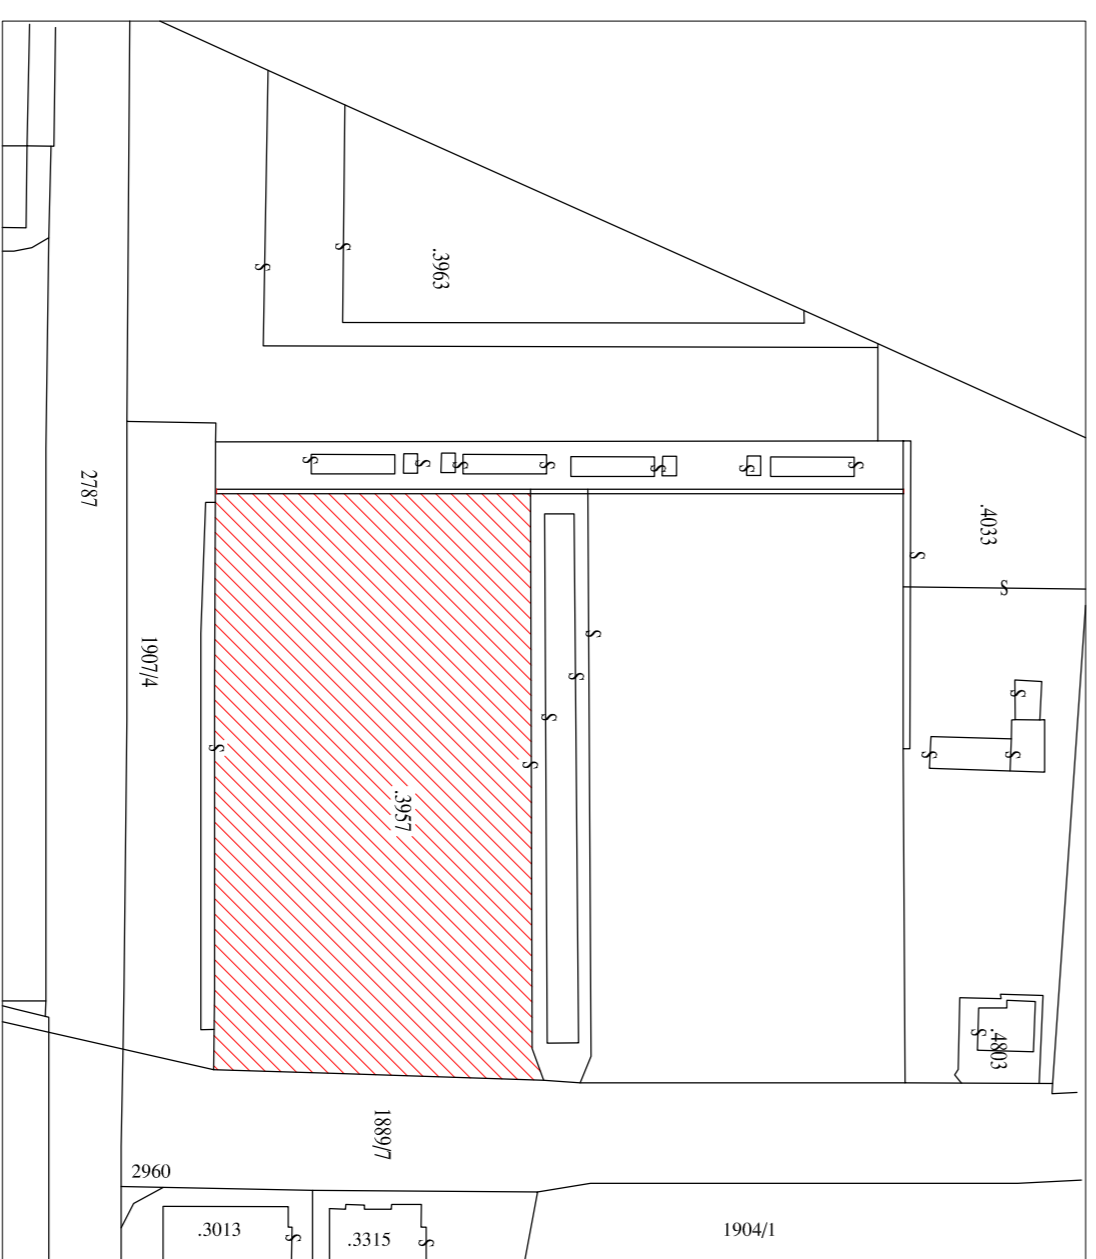

Rifacimento del campo da calcio in erba sintetica
"Resia A" sulla p.ed. 3957 del CC. di Gries
in via Resia nel Comune di Bolzano

Neuanbringung der Kunstrasenfläche am best.
Fußballplatz "Reschen A" auf Bp. 3957 der KG Gries
in der Reschenstrasse in der Gemeinde Bozen.

allegato-anlage n.6/13	data/Datum: 21 novembre 2017	Persono:
PLANNIOMETRIA GENERALE NUOVO STATO	scala/Massstab: 1:200	UFFICIO OPERE PUBBLICHE TEL. 0471/999337
<input type="checkbox"/> definitiva/ Cognominale	<input checked="" type="checkbox"/> esecutivo/ Esecutivo	Progetto e D.L./Projekt u. Baupl.: Dir. d'Ufficio / Amt Direktor: Dir. di Bp./Amt Direktor: Dir. di Arch./Arch. Direktor:
Disegnato da - gezeichnet von: Dott. Ing. Georg Gschlieser	Dati: Ing. Rosario Celli	Dati: Arch. Marco Sinda

ESTRATTO MAPPA
MAPPENAUSSZUG
C.C. Gries - K.G. Gries
Scalo/Maststab 1:1440

PLANNIOMETRIA
GRUNDRISS
1:200