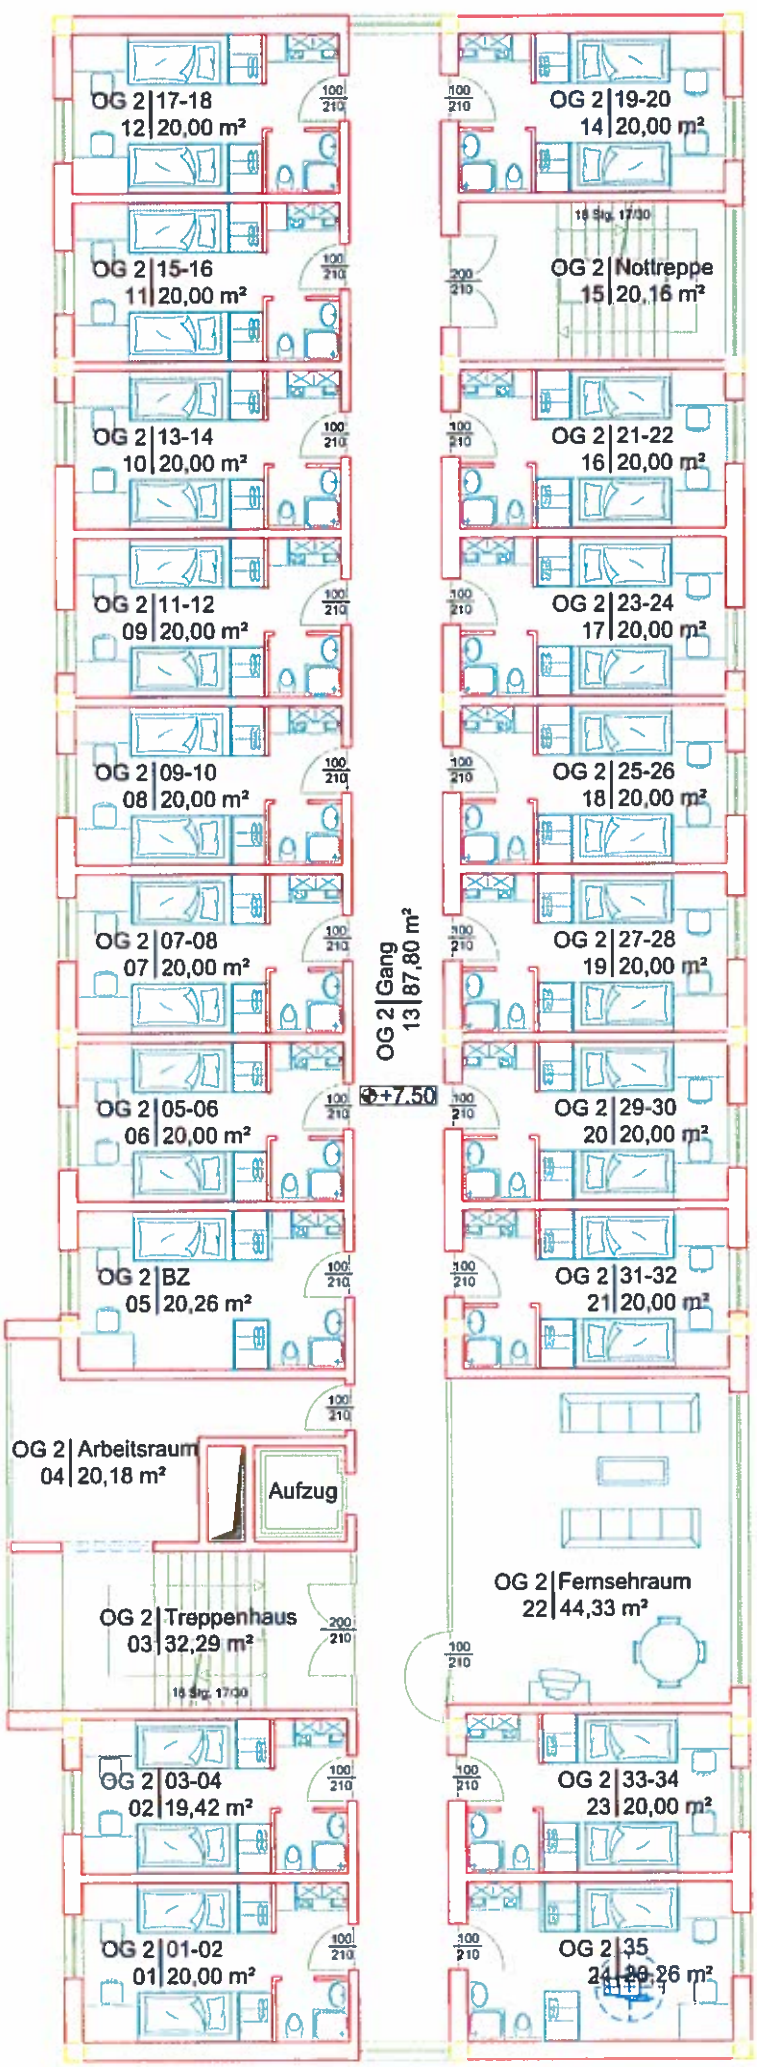

SCHÜLERHEIM MIT MENSA - CONVITTO CON MENSA

2. OBERGESCHOSS - SECONDO PIANO