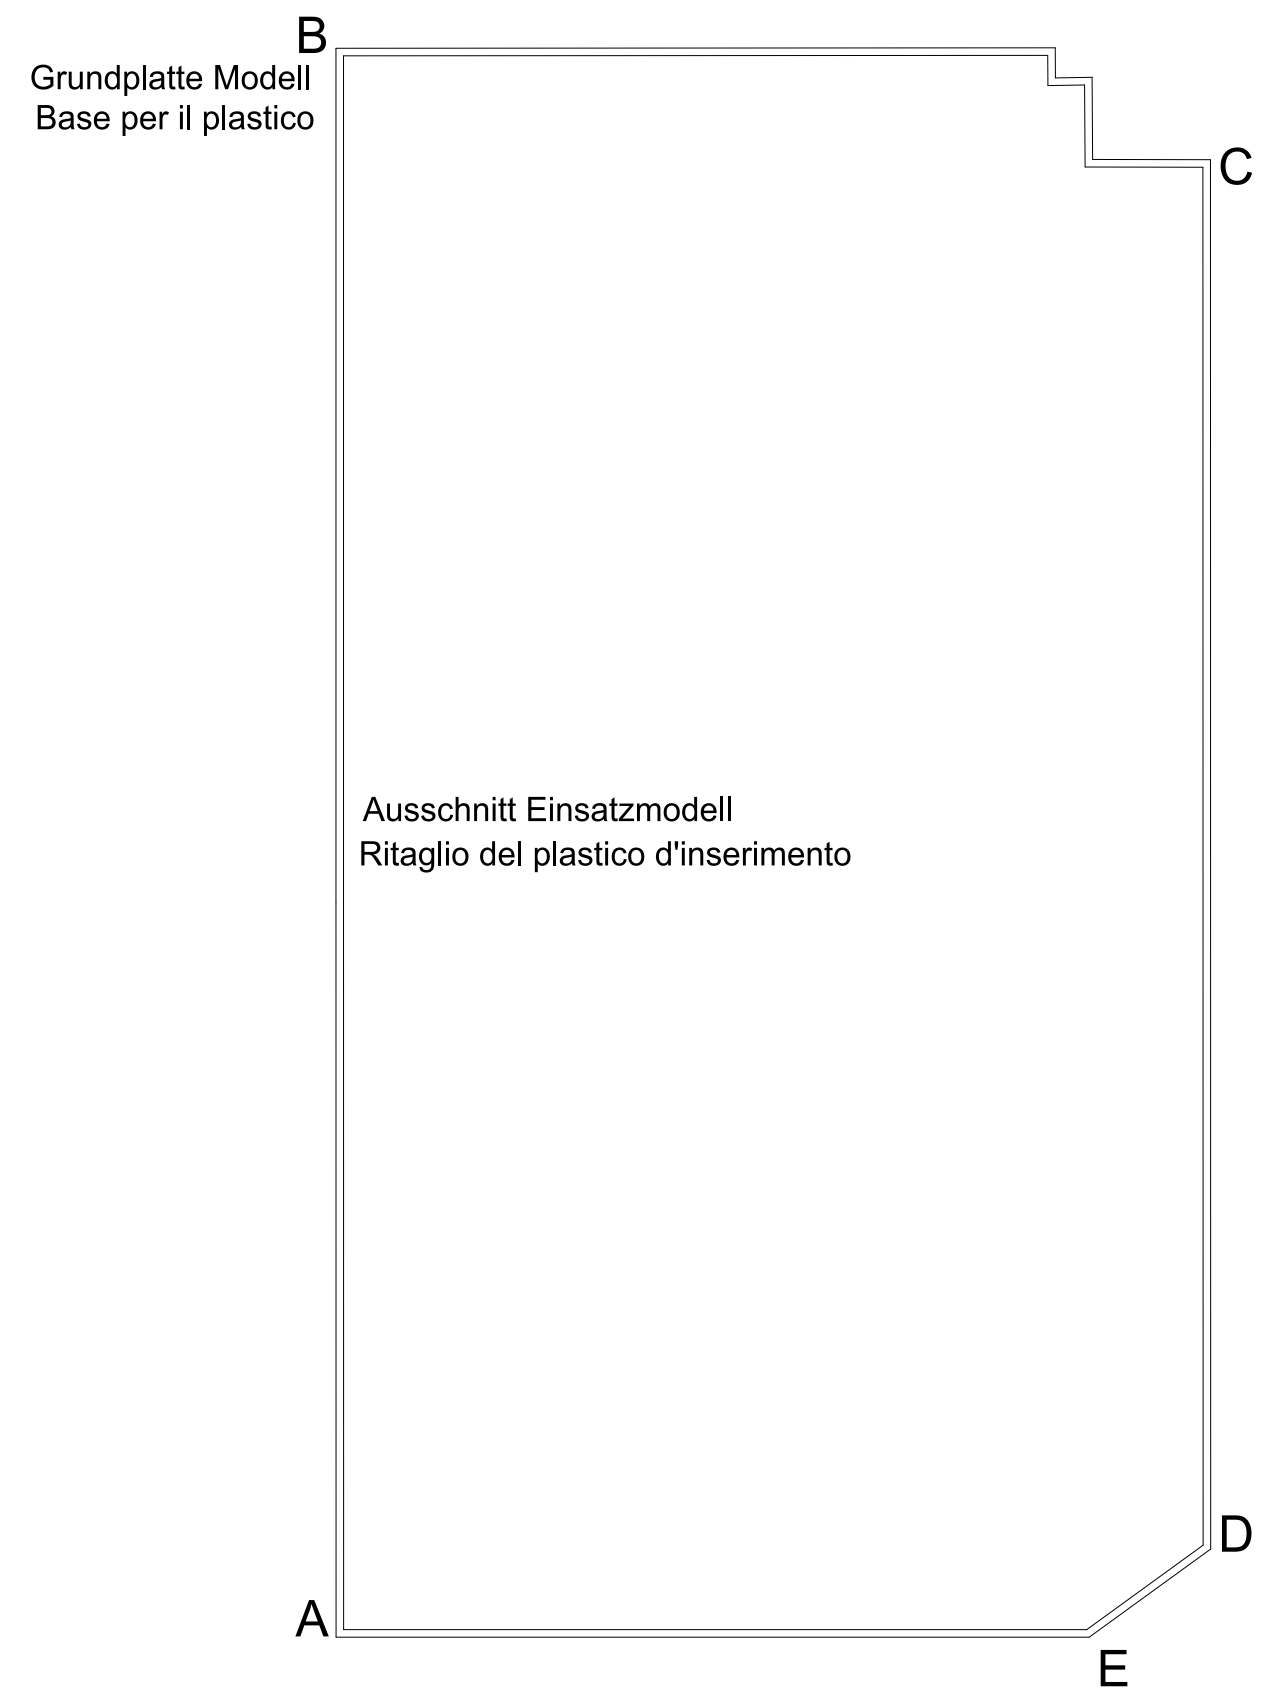

B 9 Grundplatte Modell

B 9 Base per il plastico

M - S: 1:500