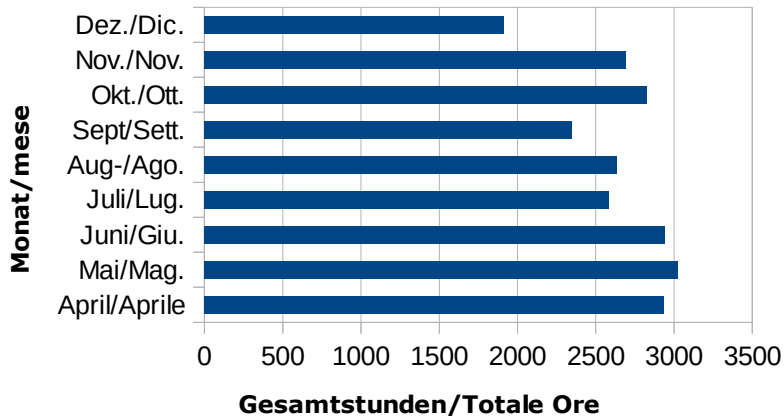

### Anwesenheiten/Presenze- 2012 - 9 Monate/Mesi

2012	Stunden/Ore
April/Aprile	2.936
Mai/Mag.	3.028
Juni/Giu.	2.944
Juli/Lug.	2.582
Aug-/Ago.	2.635
Sept/Sett.	2.349
Okt./Ott.	2.826
Nov./Nov.	2.694
Dez./Dic.	1.915