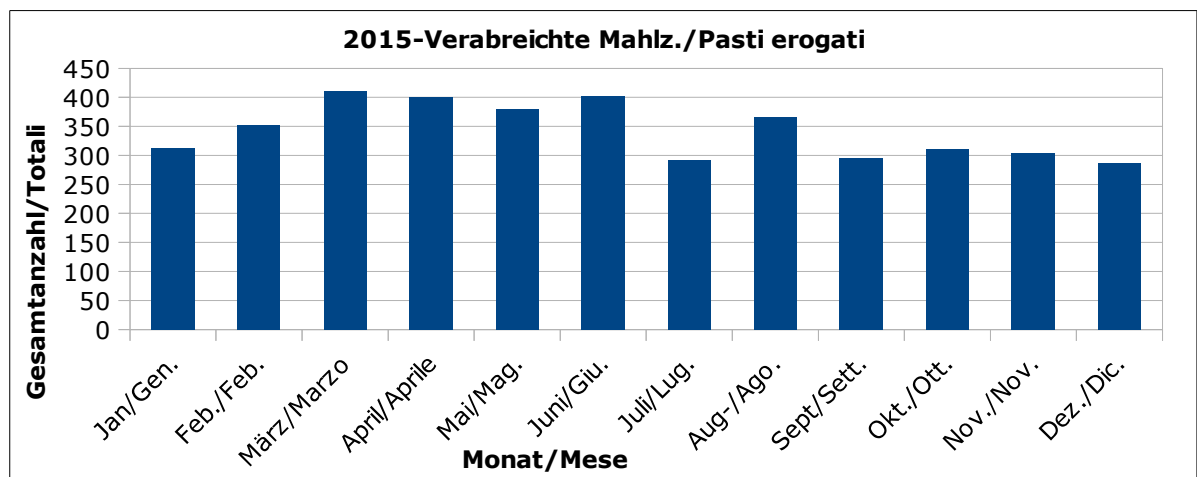

2015	Stunden/Ore
Jan/Gen.	2.167
Feb./Feb.	2.355
März/Marzo	2.790
April/Aprile	2.668
Mai/Mag.	2.596
Juni/Giu.	2.786
Juli/Lug.	1.989
Aug-/Ago.	2.516
Sept/Sett.	1.969
Okt./Ott.	2.098
Nov./Nov.	2.040
Dez./Dic.	1.909

2015	Mahlz./Pasti
Jan/Gen.	313
Feb./Feb.	353
März/Marzo	411
April/Aprile	401
Mai/Mag.	379
Juni/Giu.	402
Juli/Lug.	292
Aug-/Ago.	365
Sept/Sett.	295
Okt./Ott.	310
Nov./Nov.	303
Dez./Dic.	287