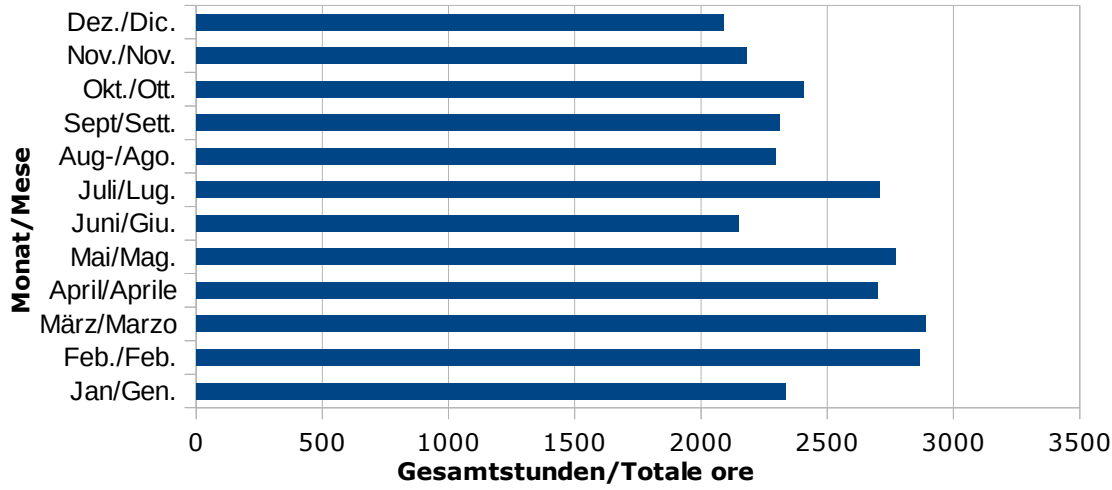

Anwesenheiten/Presenze-2014