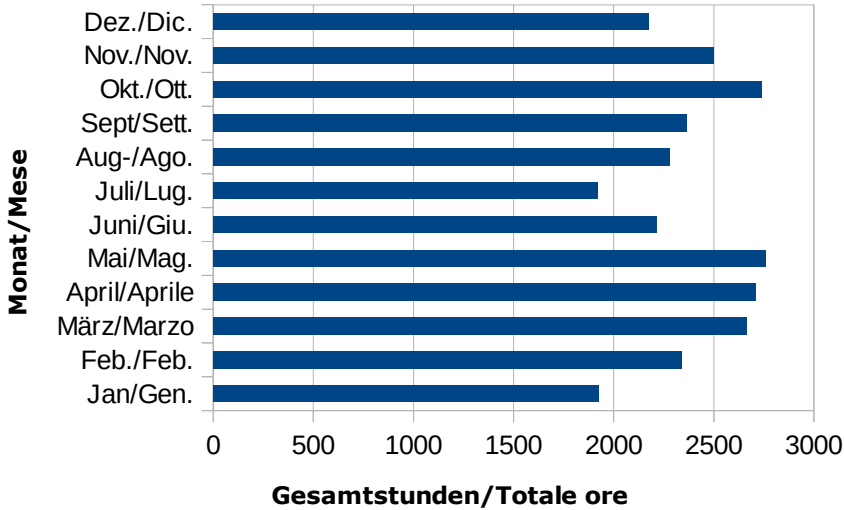

2016-Anwesenheiten/Presenze