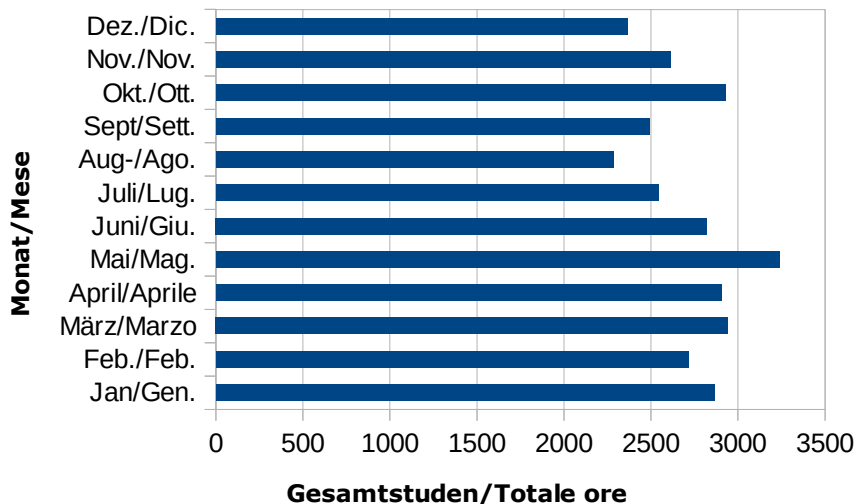

Anwesenheiten/Presenze- 2013