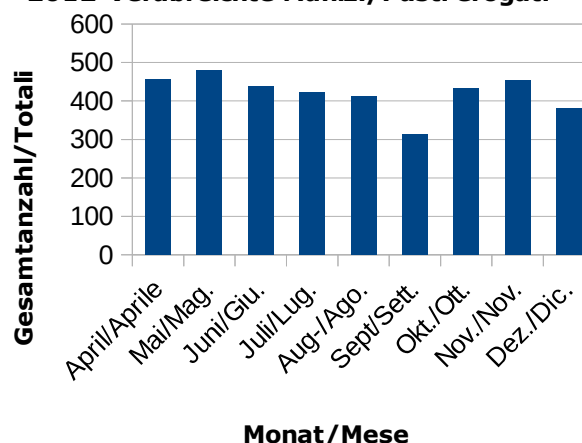

2012-Verabreichte Mahlz./Pasti erogati