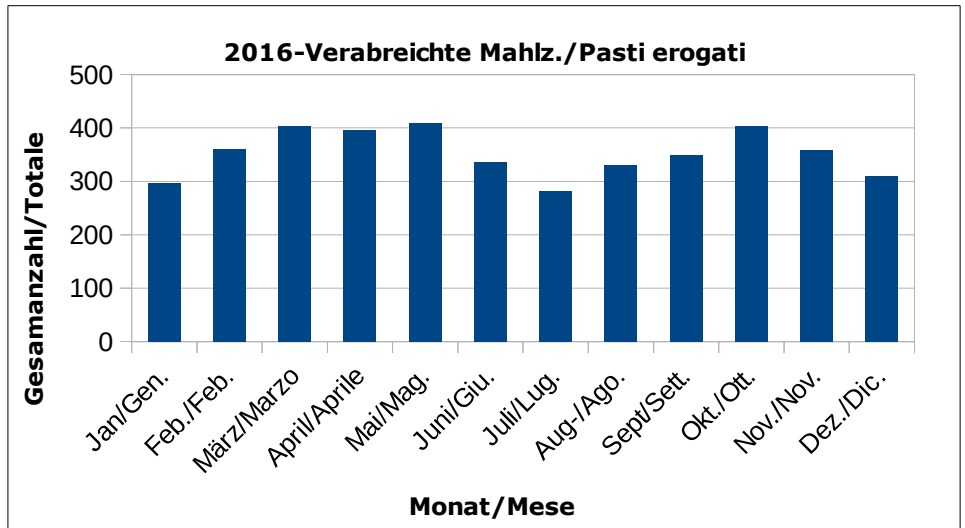

2016	Stunden/Ore
Jan/Gen.	1.928
Feb./Feb.	2.342
März/Marzo	2.666
April/Aprile	2.708
Mai/Mag.	2.761
Juni/Giu.	2.217
Juli/Lug.	1.922
Aug-/Ago.	2.280
Sept/Sett.	2.365
Okt./Ott.	2.738
Nov./Nov.	2.500
Dez./Dic.	2.173

2016	Mahlz./Pasti
Jan/Gen.	297
Feb./Feb.	361
März/Marzo	403
April/Aprile	396
Mai/Mag.	409
Juni/Giu.	336
Juli/Lug.	282
Aug-/Ago.	331
Sept/Sett.	349
Okt./Ott.	403
Nov./Nov.	358
Dez./Dic.	311