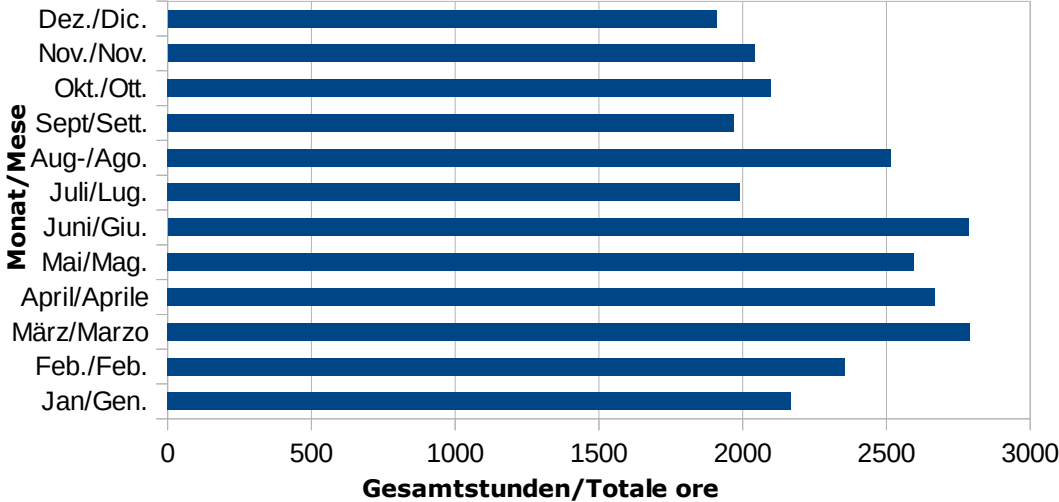

Anwesenheiten/Presenze-2015