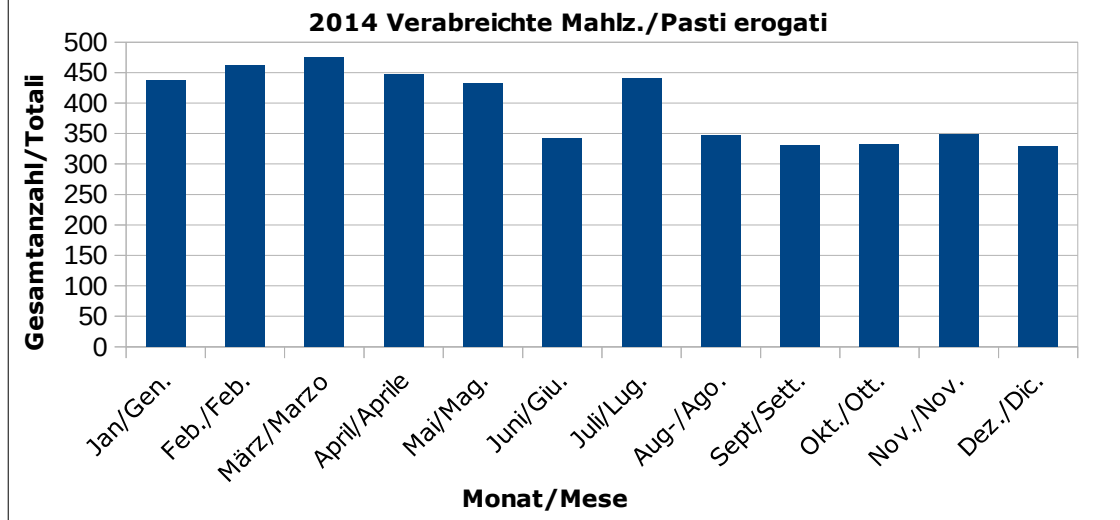

2014	Stunden/Ore
Jan/Gen.	2.338
Feb./Feb.	2.866
März/Marzo	2.891
April/Aprile	2.698
Mai/Mag.	2.773
Juni/Giu.	2.151
Juli/Lug.	2.706
Aug-/Ago.	2.294
Sept/Sett.	2.310
Okt./Ott.	2.405
Nov./Nov.	2.180
Dez./Dic.	2.090

2014	Mahlz./Pasti
Jan/Gen.	437
Feb./Feb.	462
März/Marzo	476
April/Aprile	447
Mai/Mag.	432
Juni/Giu.	342
Juli/Lug.	440
Aug-/Ago.	347
Sept/Sett.	330
Okt./Ott.	332
Nov./Nov.	349
Dez./Dic.	329