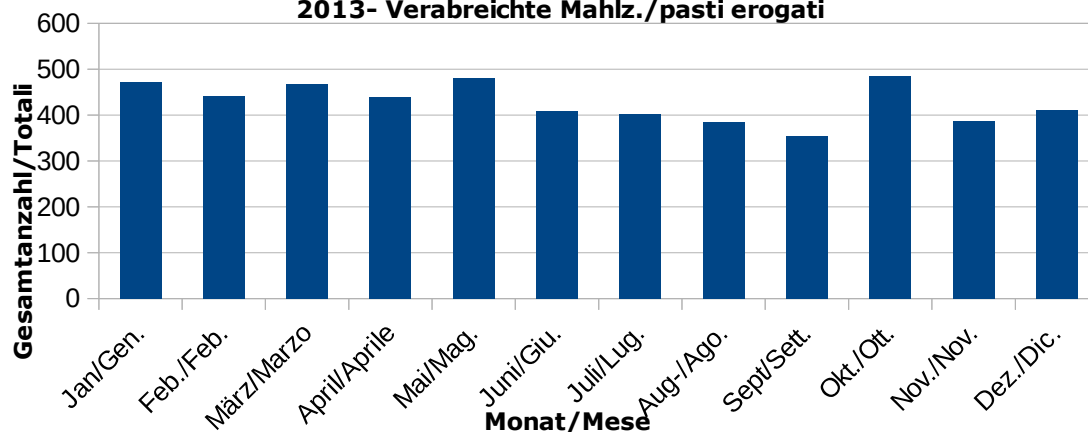

2013- Verabreichte Mahlz./pasti erogati