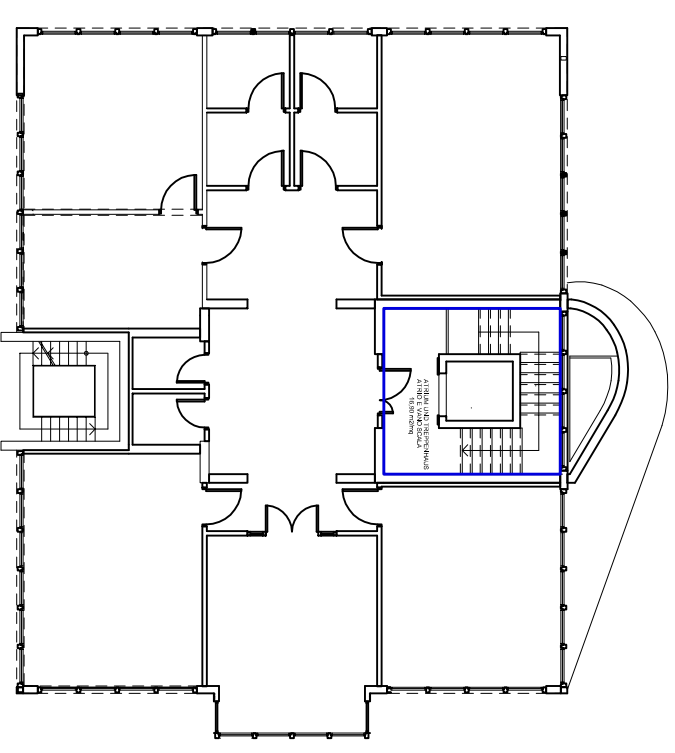

Casa delle associazioni S. Giacomo  
Haus der Vereine St. Jakob

ca. 40 mq

GRUNDRISS ERDGESCHOSS  
PIANTA PIANO TERRA

GRUNDRISS 1. OBERGESCHOSS  
PIANTA 1° PIANO

GRUNDRISS 2. OBERGESCHOSS  
PIANTA 2° PIANO