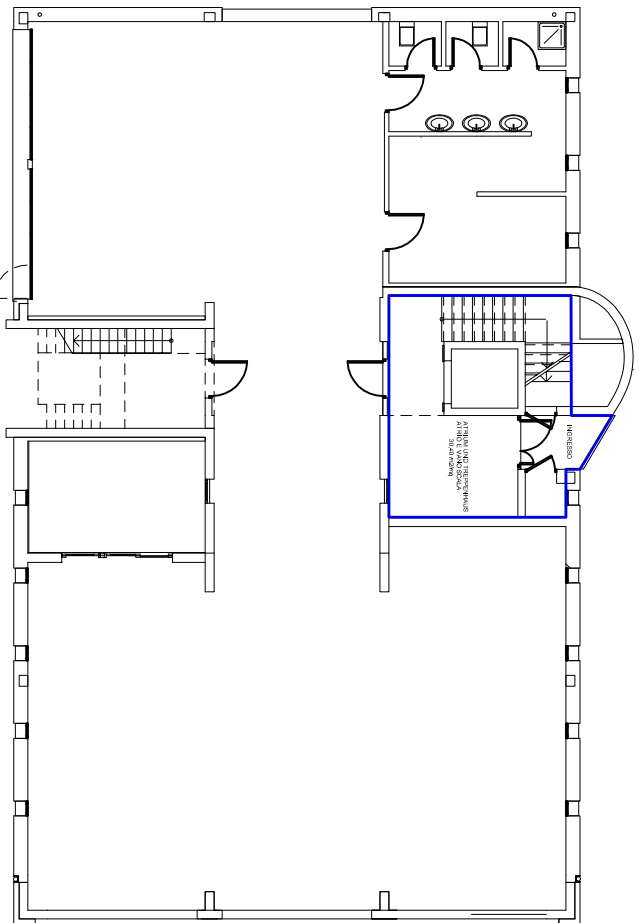

Casa delle associazioni S. Giacomo  
Haus der Vereine St. Jakob

ca. 40 mq

GRUNDRISS ERDGESCHOSS  
PIANTA PIANO TERRA

GRUNDRISS 1. OBERGESCHOSS  
PIANTA 1° PIANO

GRUNDRISS 2. OBERGESCHOSS  
PIANTA 2° PIANO