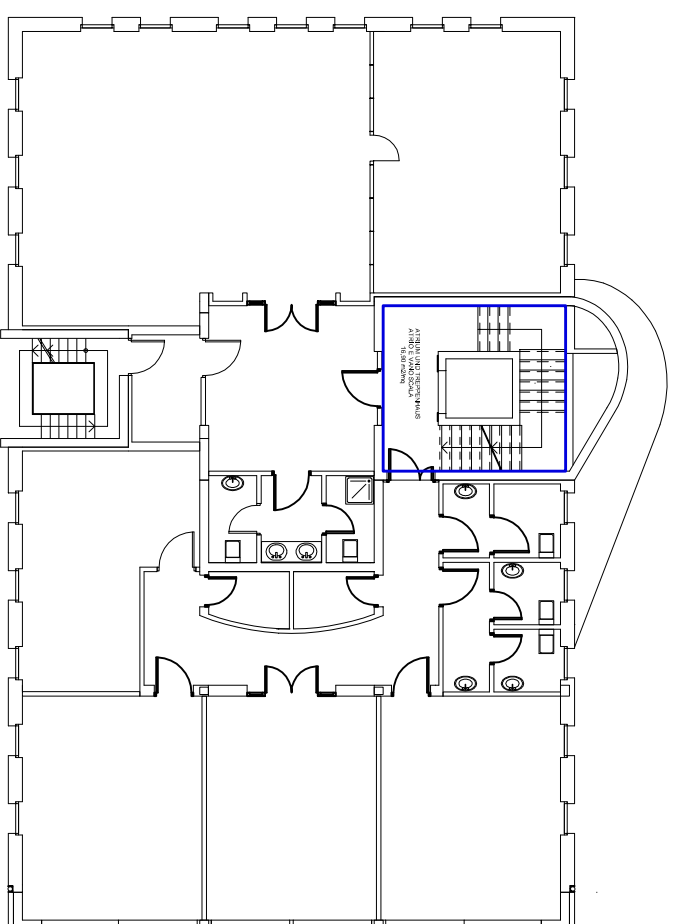

Casa delle associazioni S. Giacomo  
Haus der Vereine St. Jakob

ca. 40 mq

GRUNDRISS ERDGESCHOSS  
PIANTA PIANO TERRA

GRUNDRISS 1. OBERGESCHOSS  
PIANTA 1° PIANO

GRUNDRISS 2. OBERGESCHOSS  
PIANTA 2° PIANO