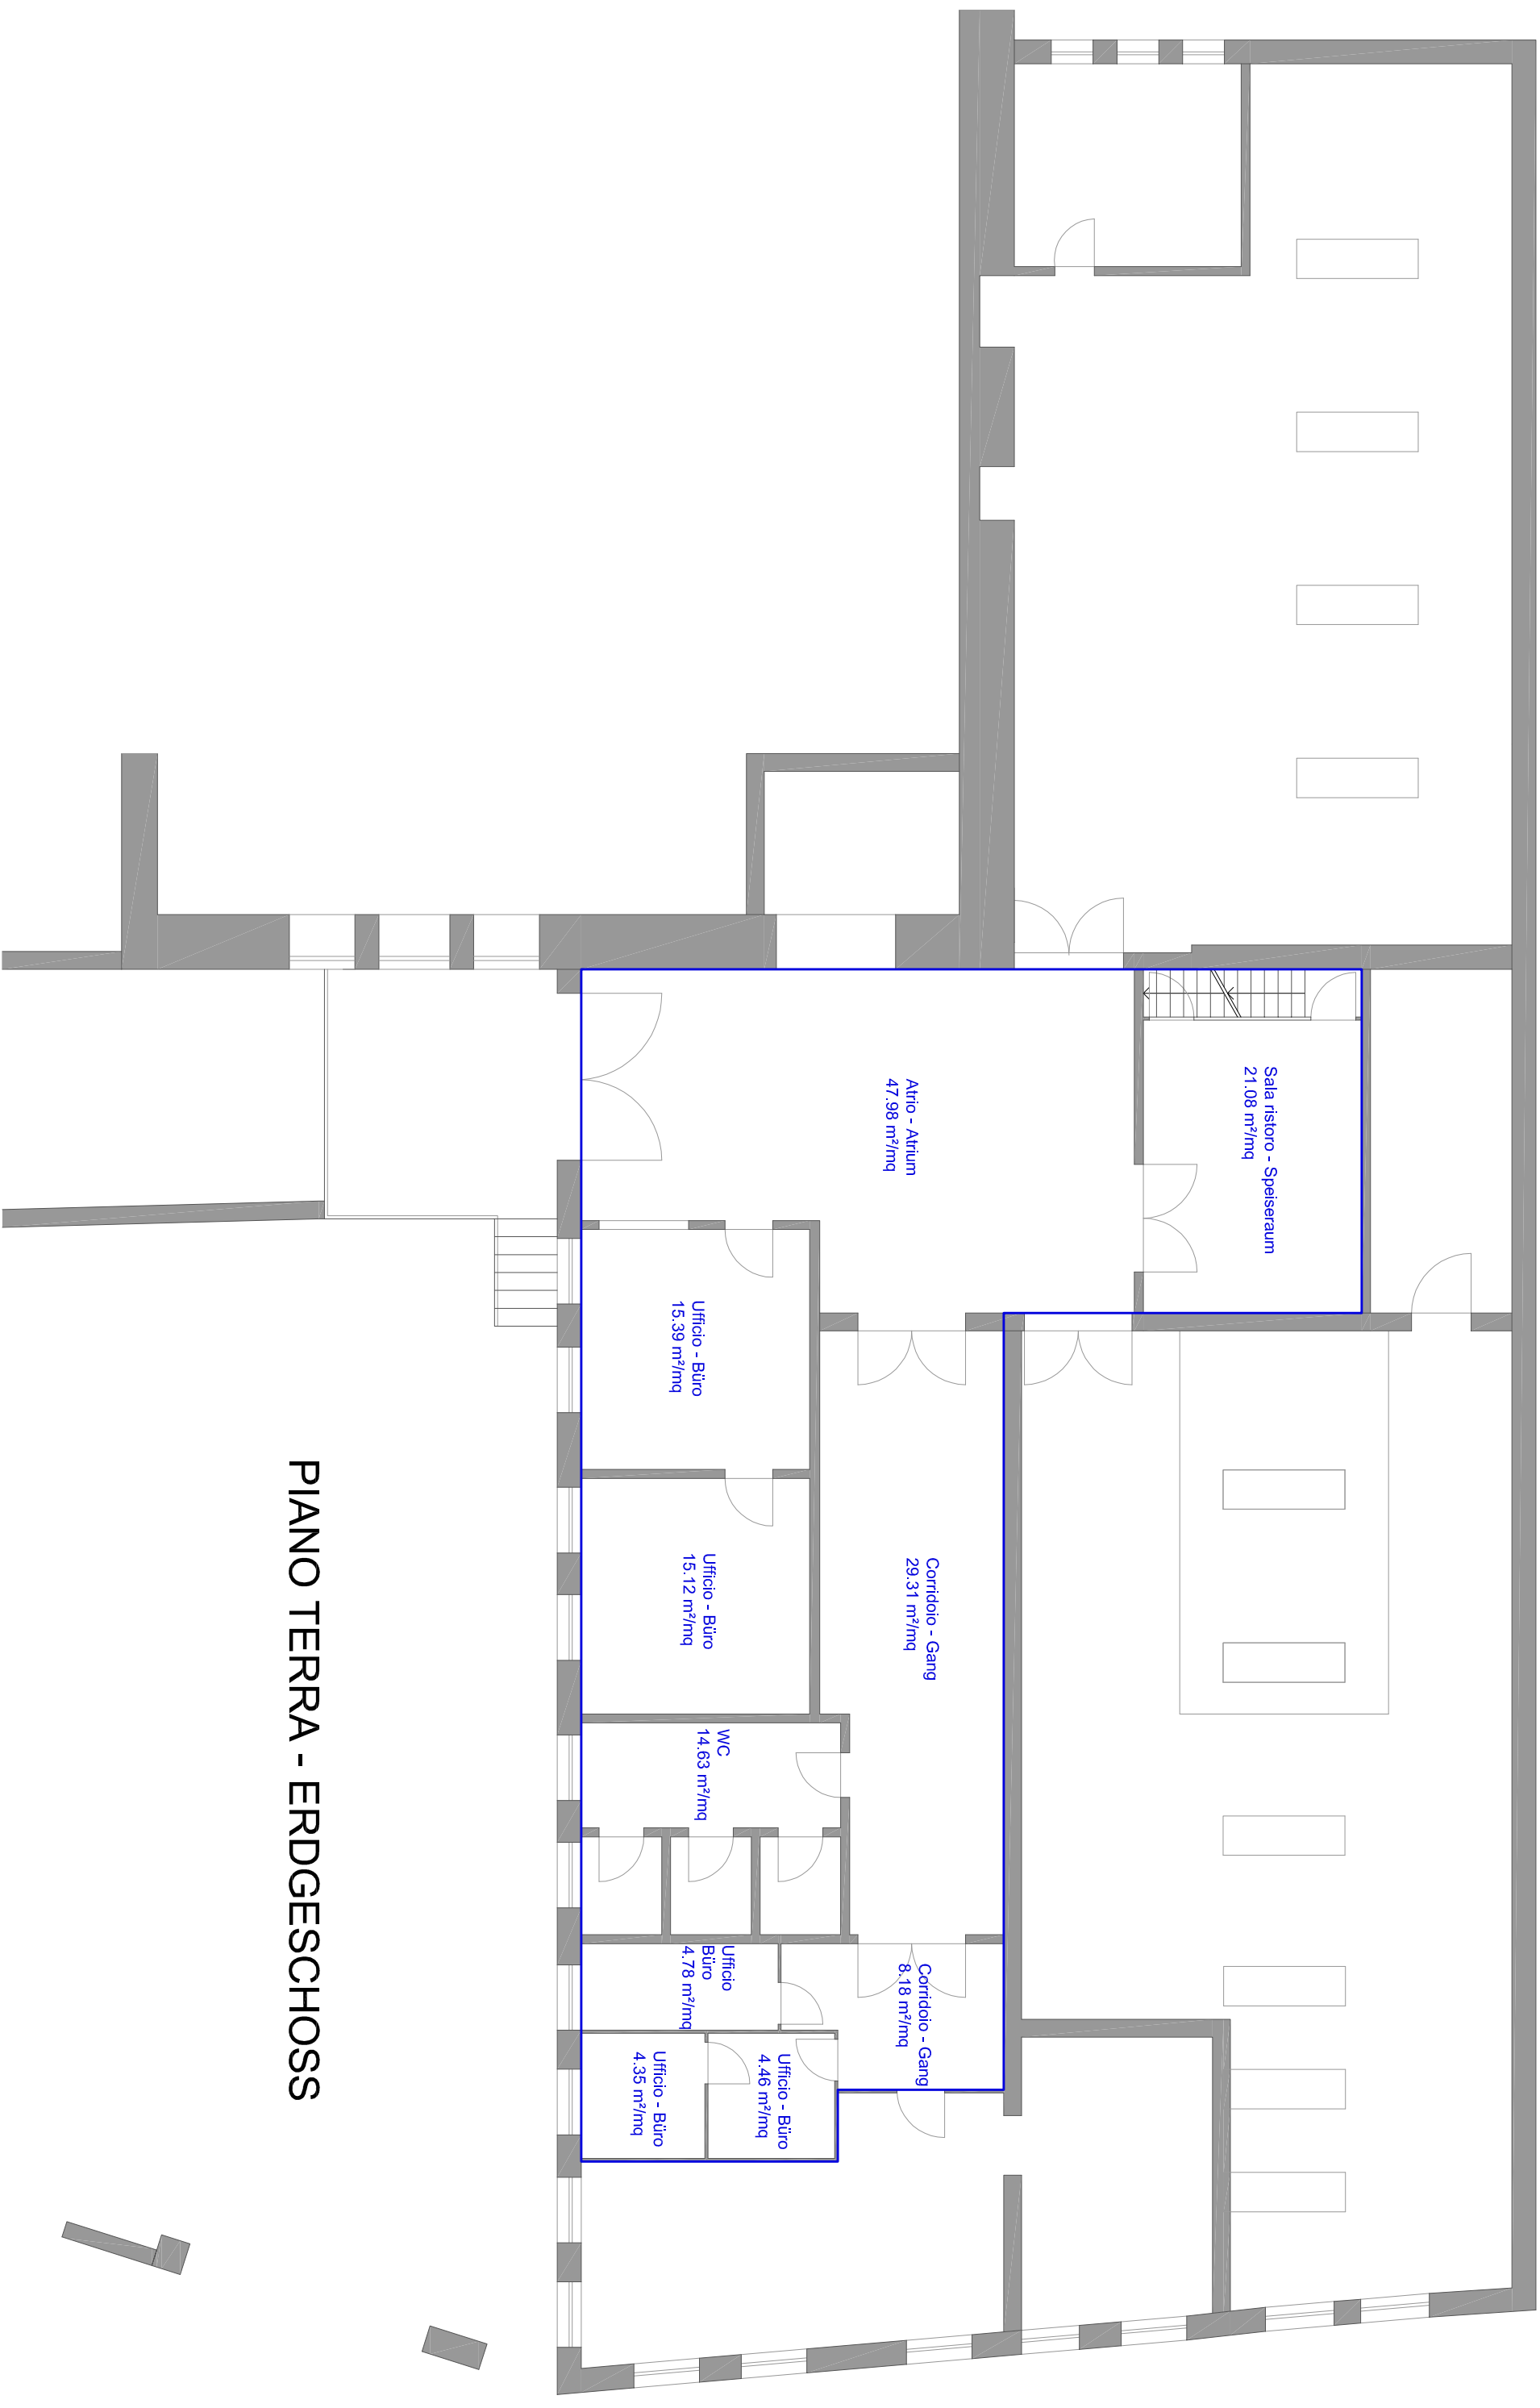

Cantiere comunale via Dante
Gemeindebauhof Dantestraße

ca. 12 mq

PIANO TERRA - ERDGESCHOSS