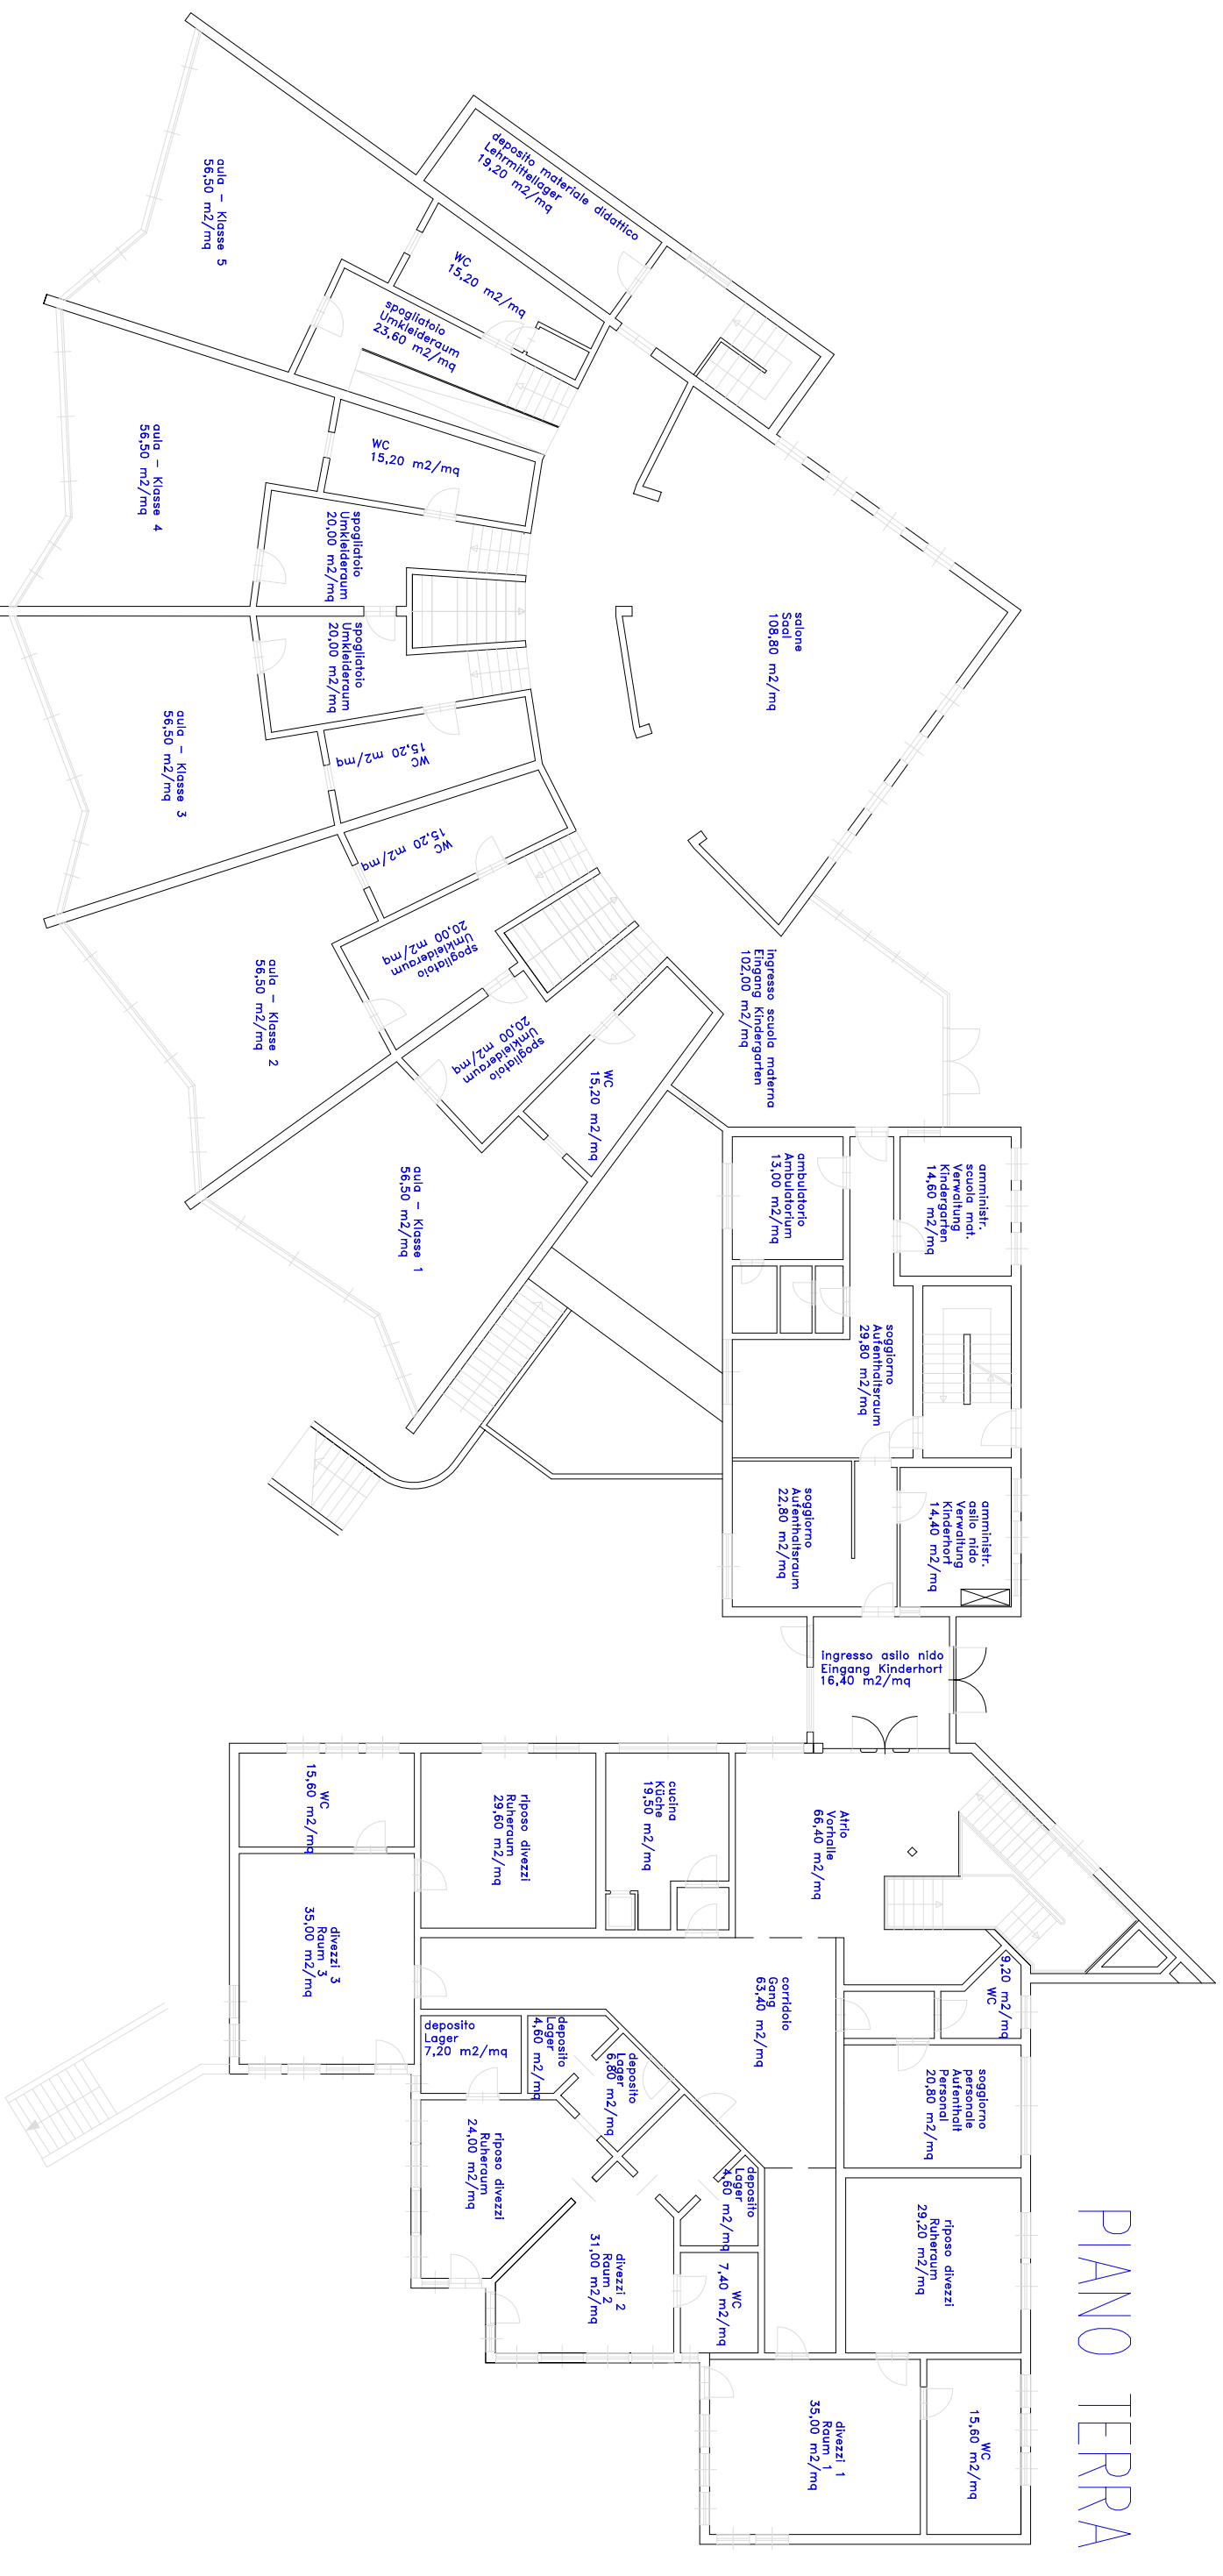

Area di pertinenza "Scuola materna Sauro e asilo nido comunale - Laives"  
Zugehörige Fläche "Kindergarten Sauro und Gemeindegemeinderhort - Leifers"

ca. 250 mq

ca. 21 mq

ca. 35 mq

ca. 145 mq

ca. 85 mq

PIANO TERRA