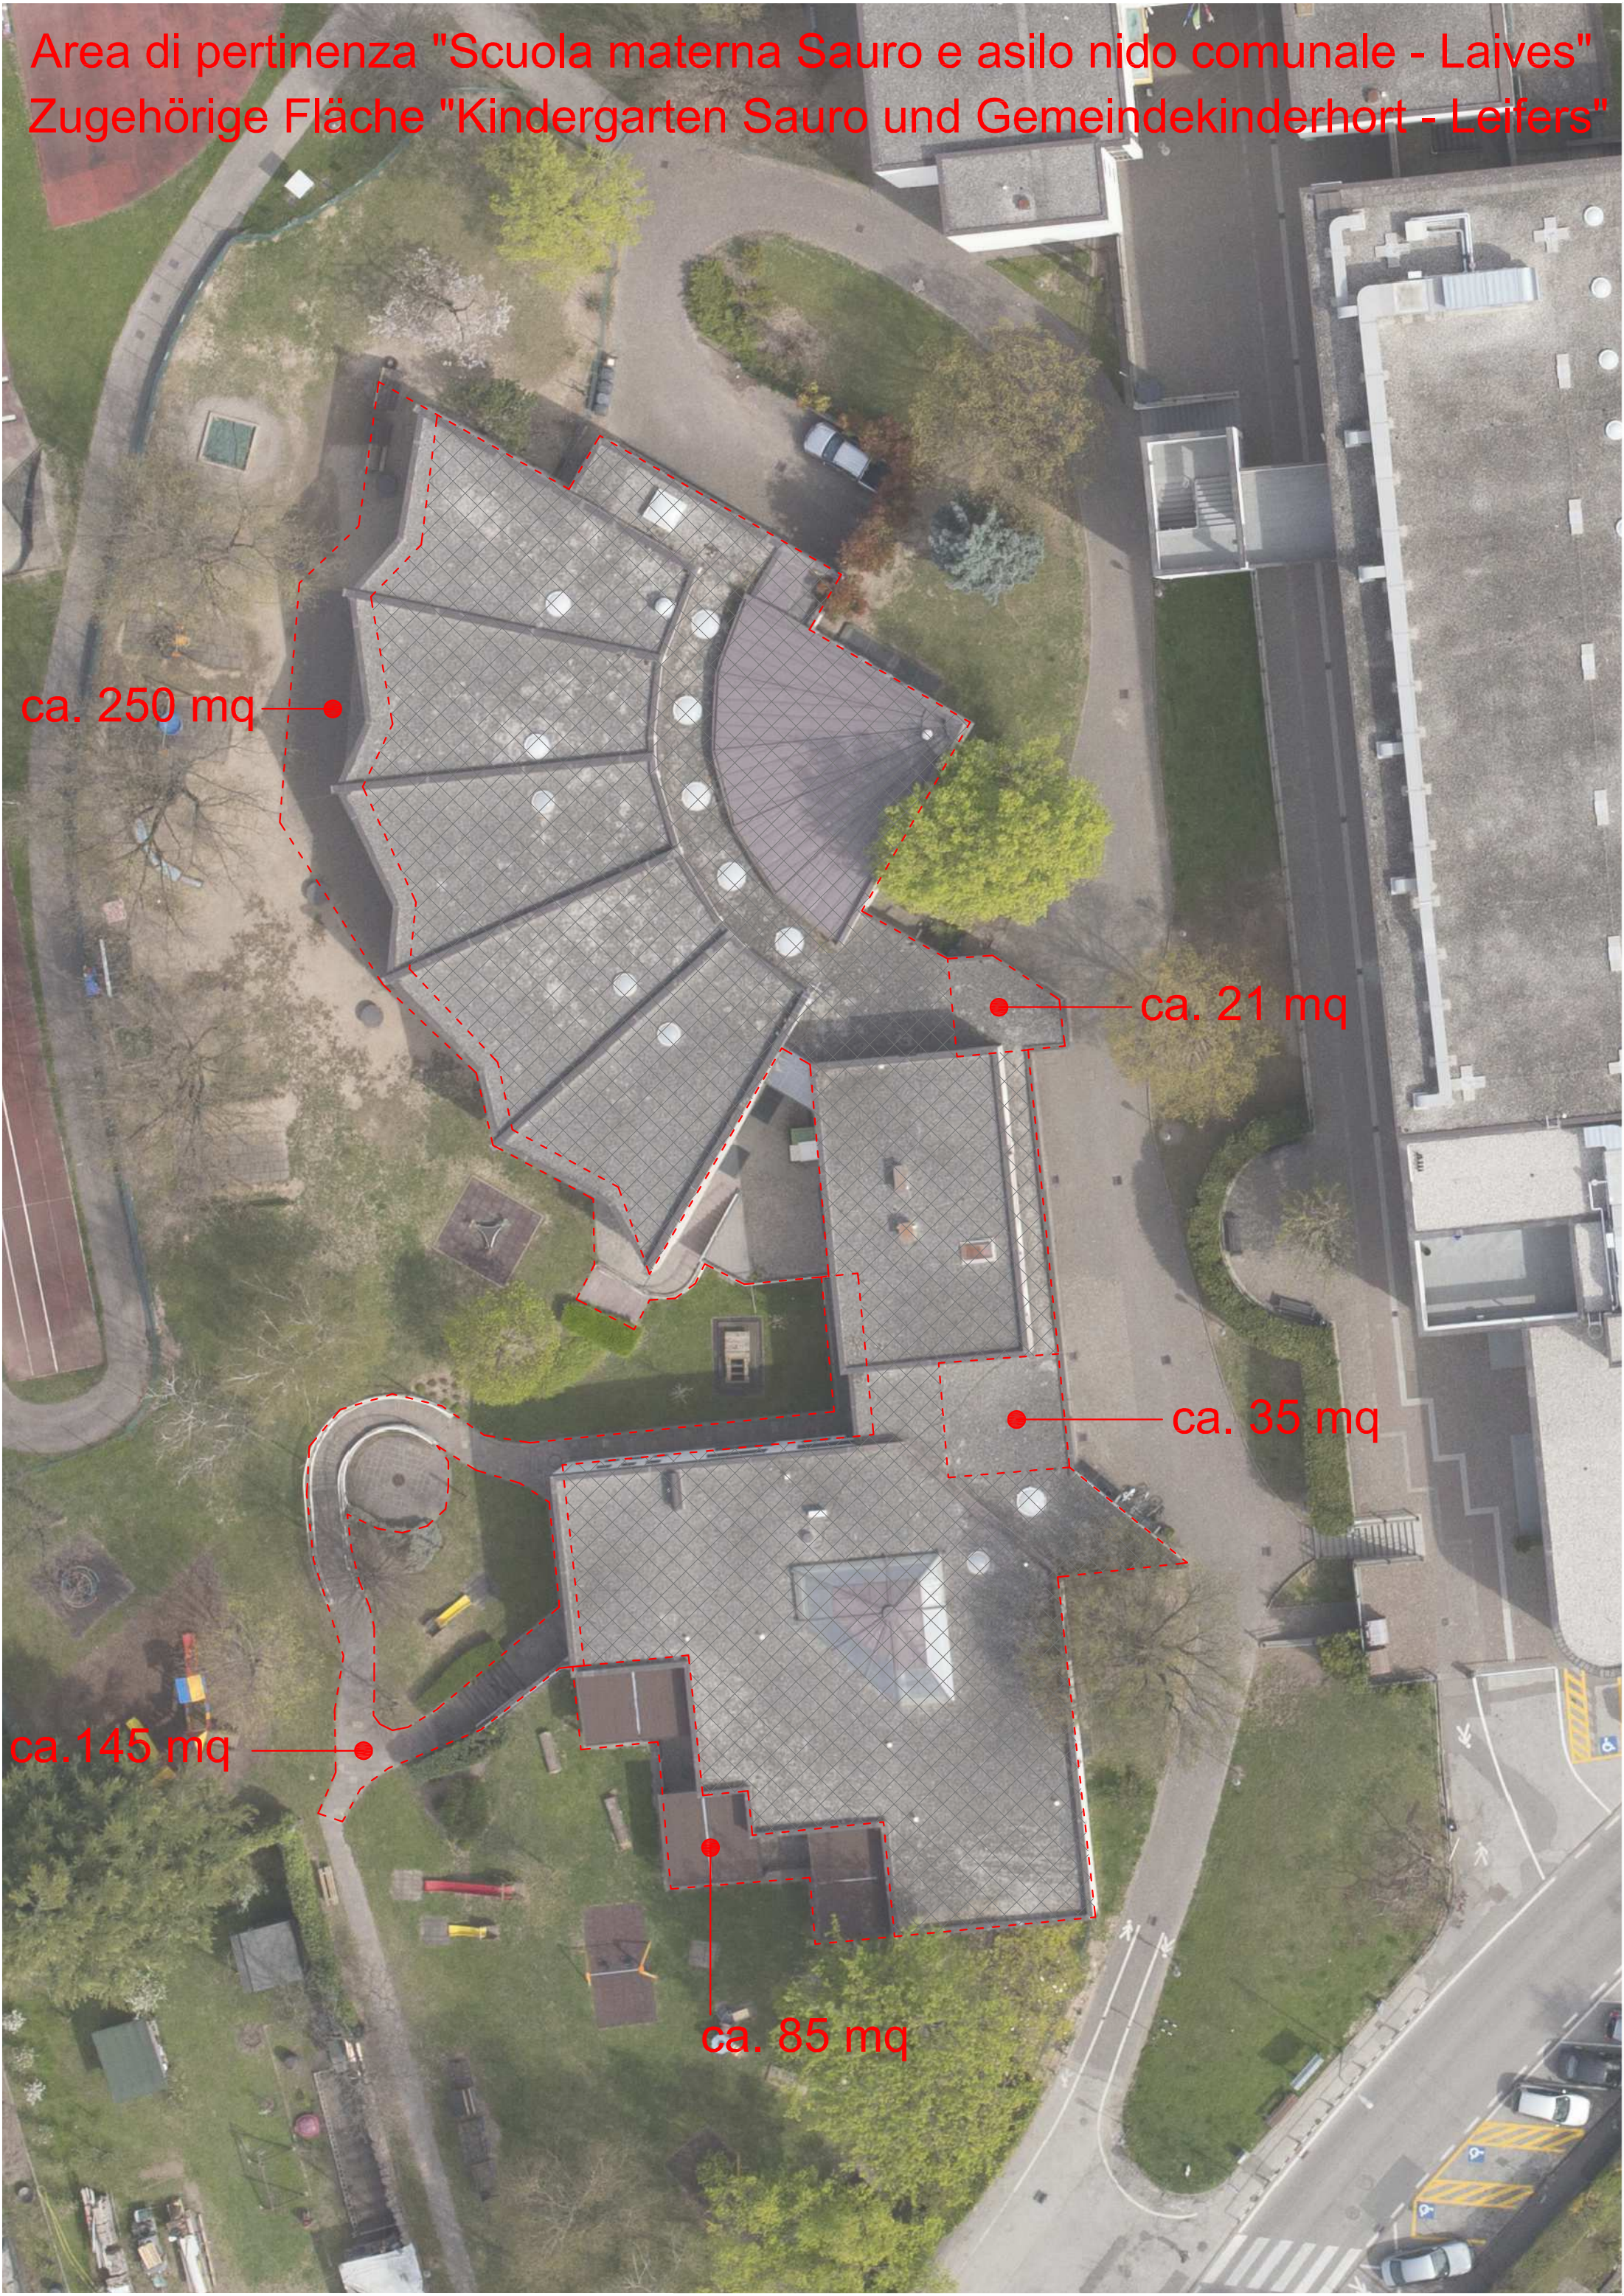

Area di pertinenza "Scuola materna Sauro e asilo nido comunale - Laives"  
Zugehörige Fläche "Kindergarten Sauro und Gemeindegemeinderhort - Leifers"

ca. 250 mq

ca. 21 mq

ca. 35 mq

ca. 145 mq

ca. 85 mq

PIANO TERRA