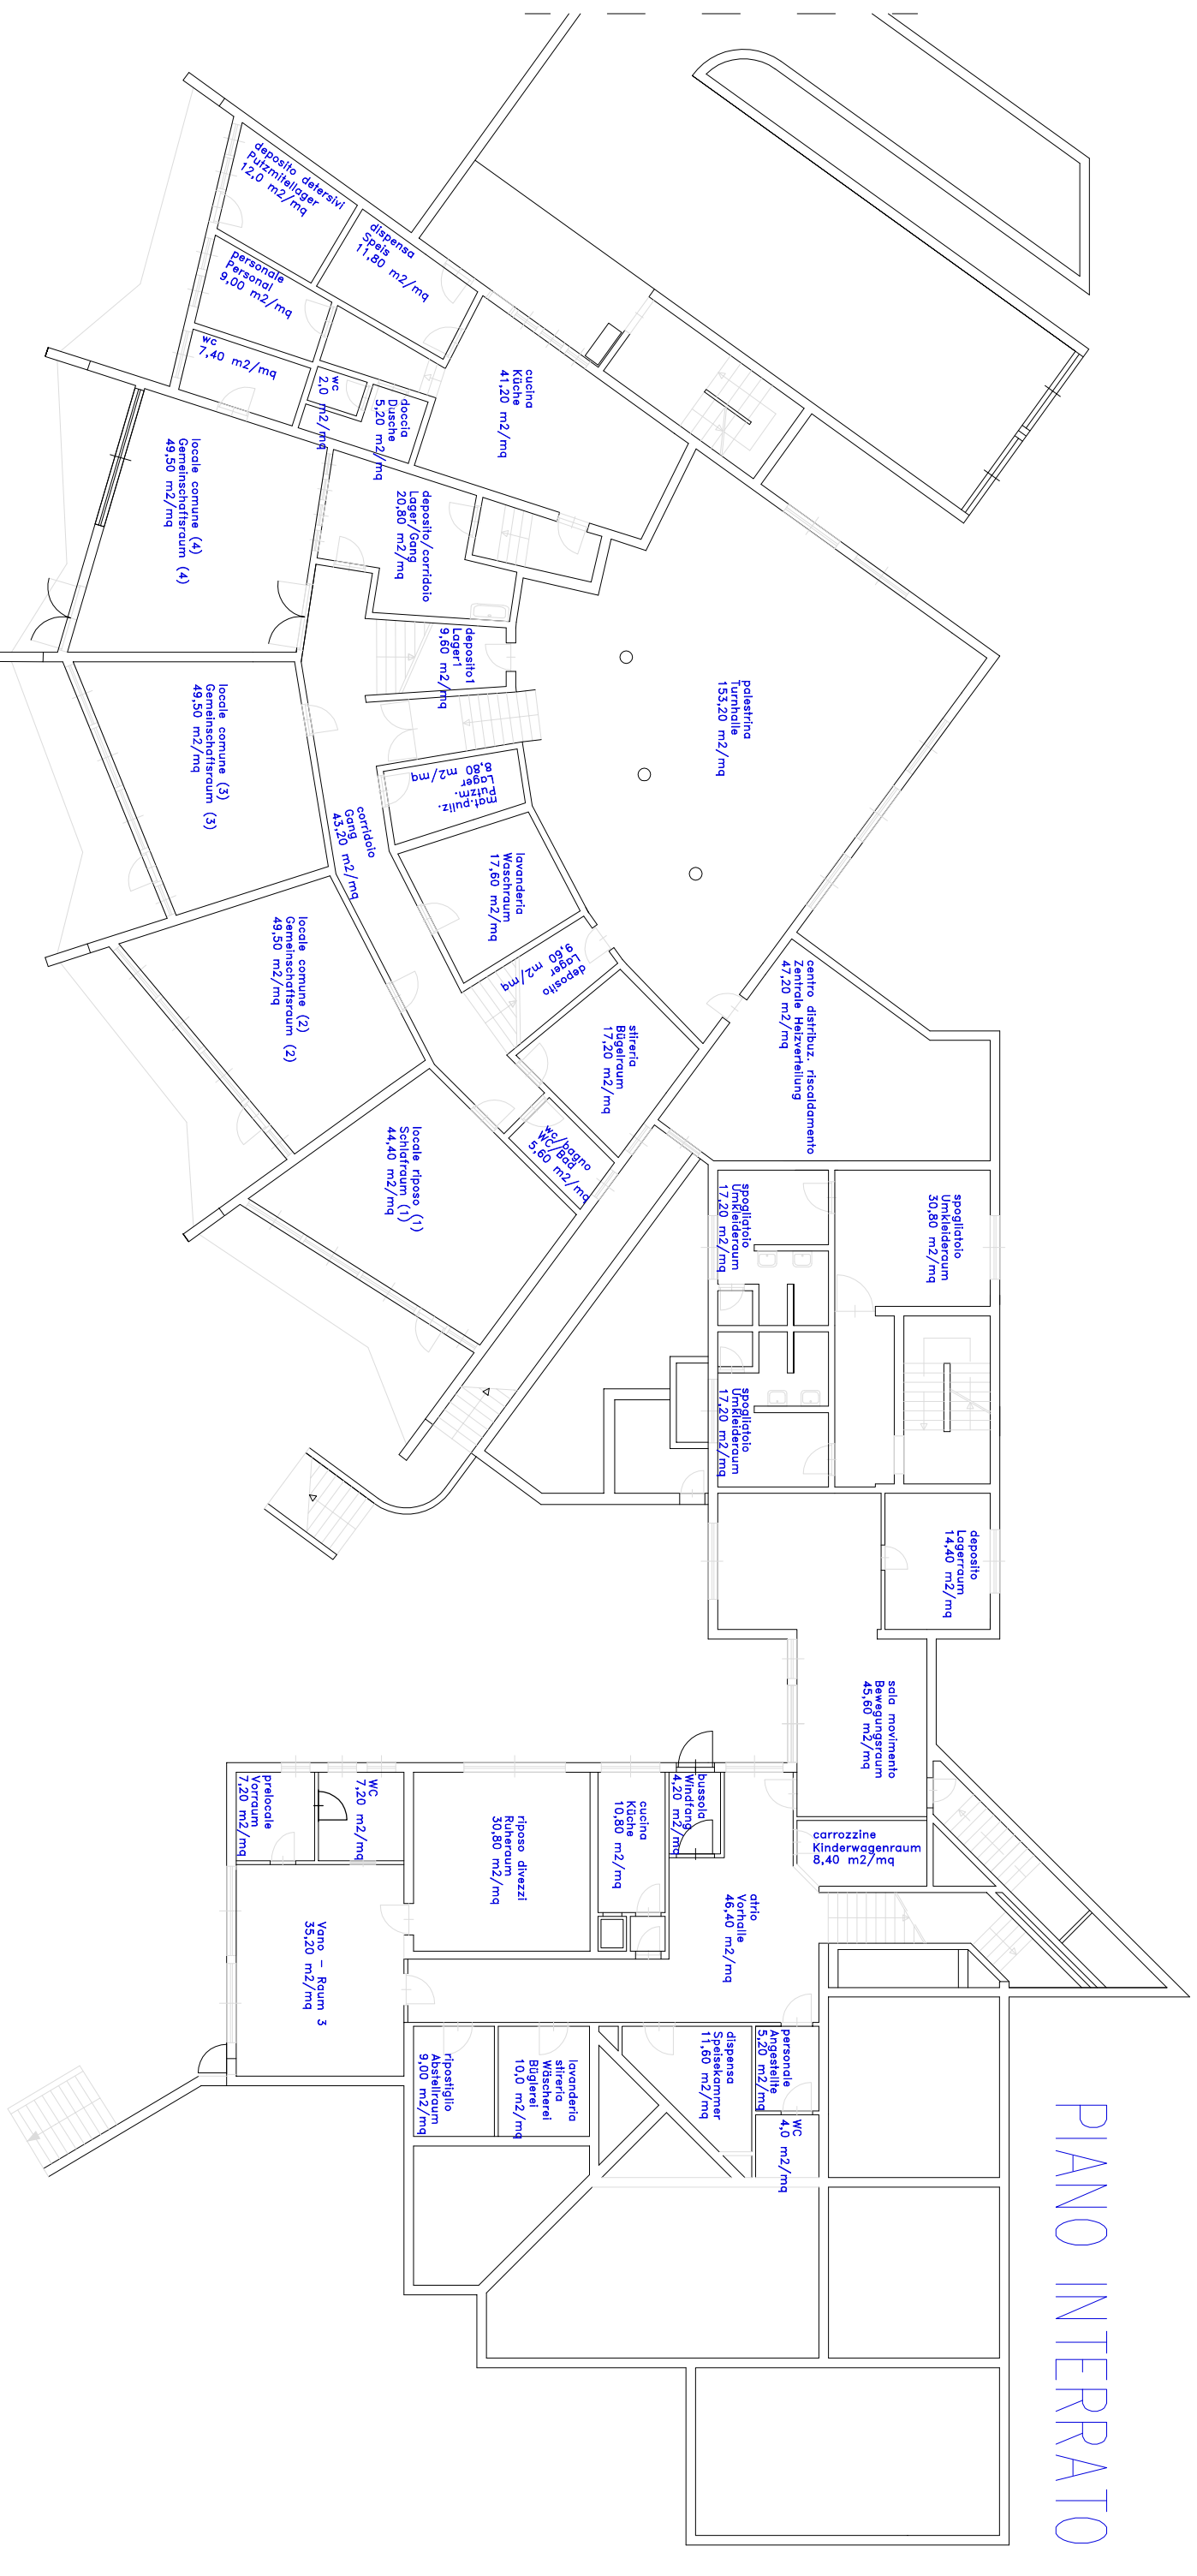

Area di pertinenza "Scuola materna Sauro e asilo nido comunale - Laives"  
Zugehörige Fläche "Kindergarten Sauro und Gemeindegemeinderhort - Leifers"

ca. 250 mq

ca. 21 mq

ca. 35 mq

ca. 145 mq

ca. 85 mq

PIANO TERRA