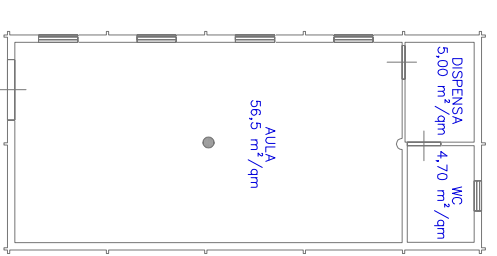

Area di pertinenza "Scuola materna Nisselburg e La Giostra - Laives"
Zugehörige Fläche "Kindergarten Nisselburg und La Giostra - Leifers"

ca. 650 mq

PIANO SEMINTERRATO

PIANO RALZATO

PALESTRINA

PIANO PRIMO

PIANO SECONDO