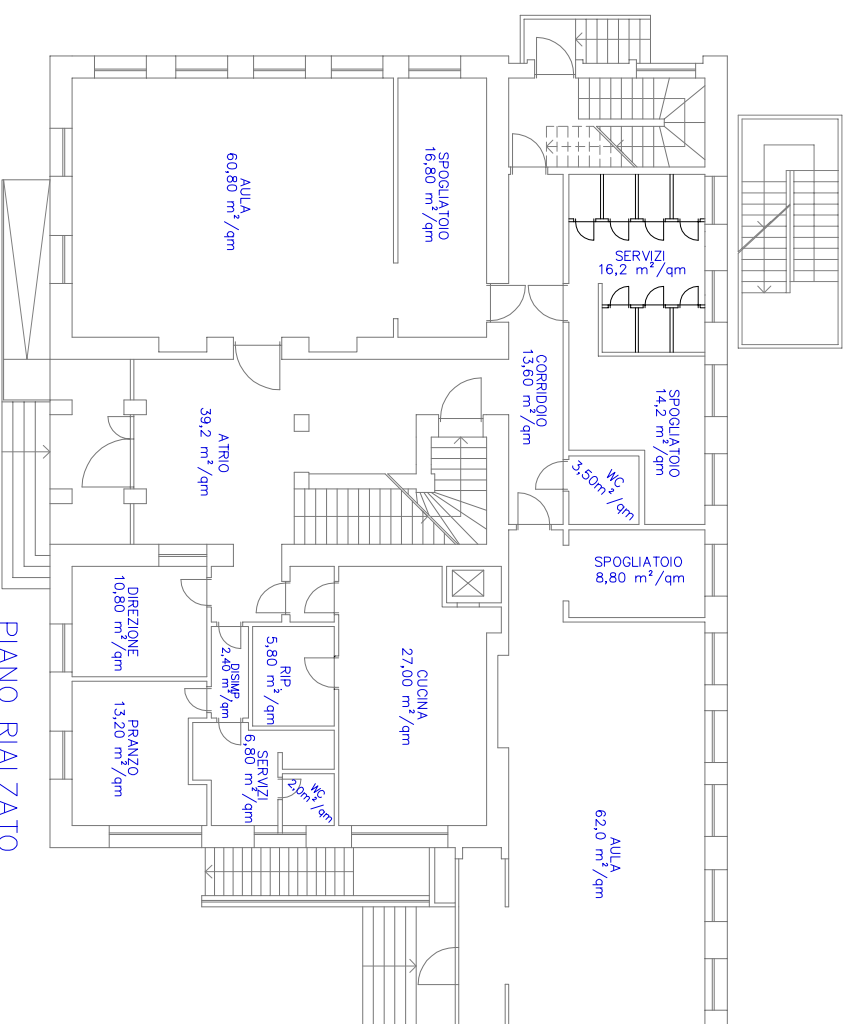

Area di pertinenza "Scuola materna Nisselburg e La Giostra - Laives"
Zugehörige Fläche "Kindergarten Nisselburg und La Giostra - Leifers"

ca. 650 mq

PIANO SEMINTERRATO

PIANO RALZATO

PALESTRINA

PIANO PRIMO

PIANO SECONDO