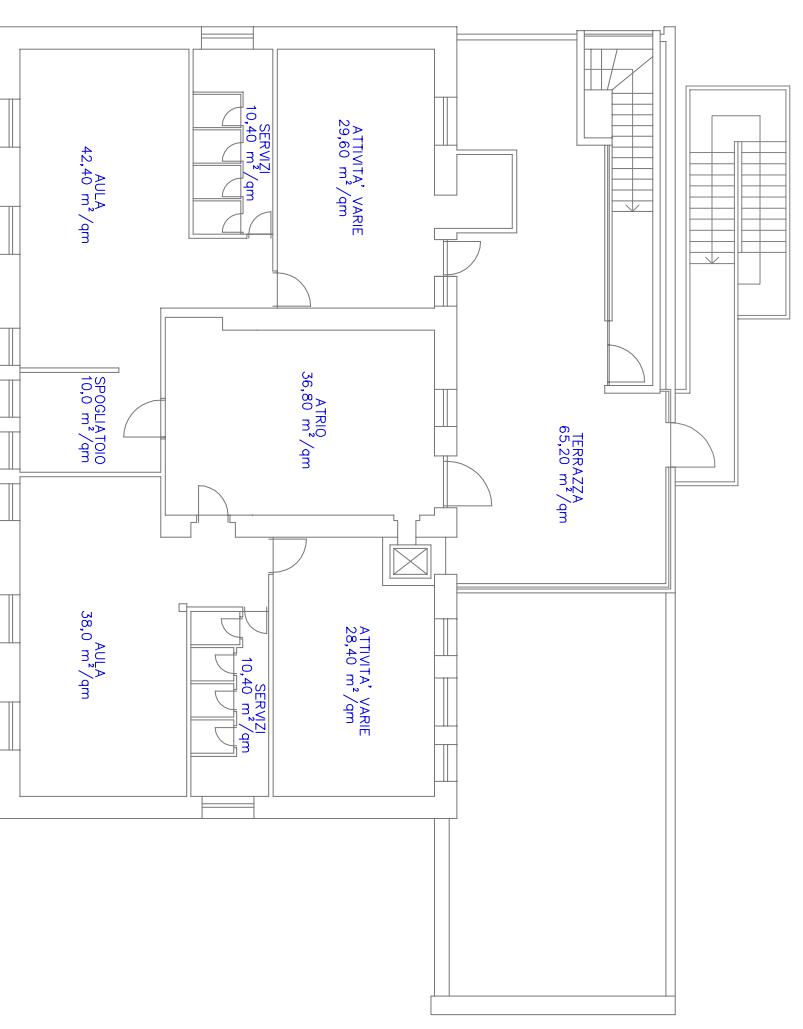

Area di pertinenza "Scuola materna Nisselburg e La Giostra - Laives"
Zugehörige Fläche "Kindergarten Nisselburg und La Giostra - Leifers"

ca. 650 mq

PIANO SEMINTERRATO

PIANO RALZATO

PALESTRINA

PIANO PRIMO

PIANO SECONDO