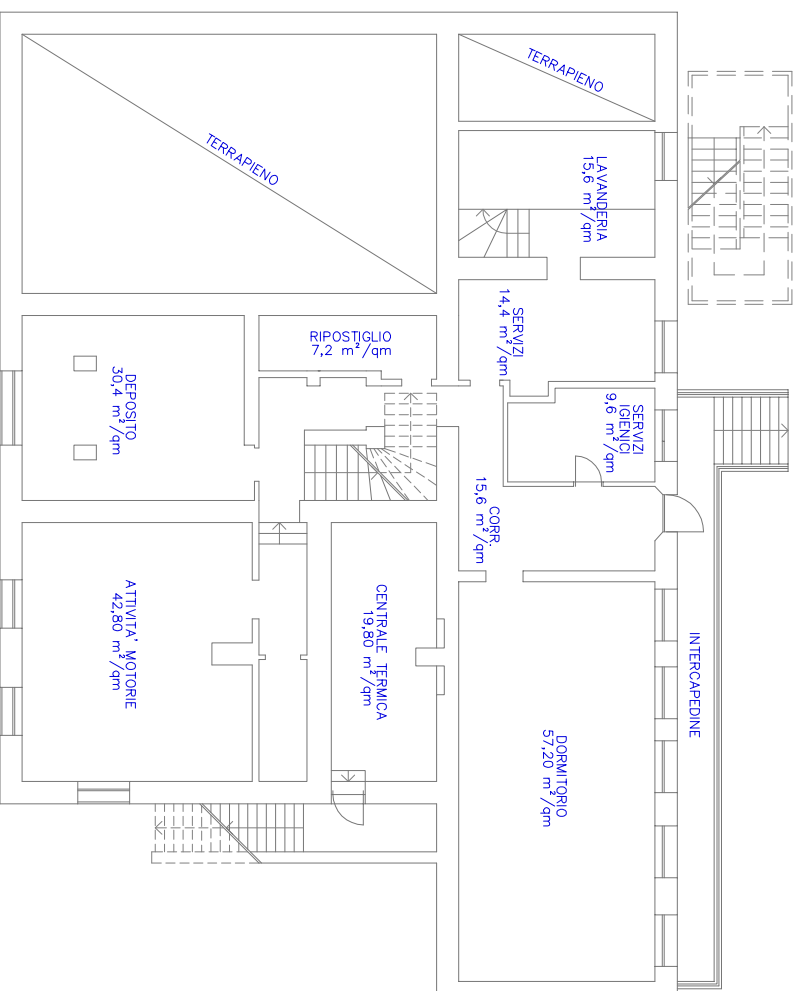

Area di pertinenza "Scuola materna Nisselburg e La Giostra - Laives"
Zugehörige Fläche "Kindergarten Nisselburg und La Giostra - Leifers"

ca. 650 mq

PIANO SEMINTERRATO

PIANO RALZATO

PALESTRINA

PIANO PRIMO

PIANO SECONDO