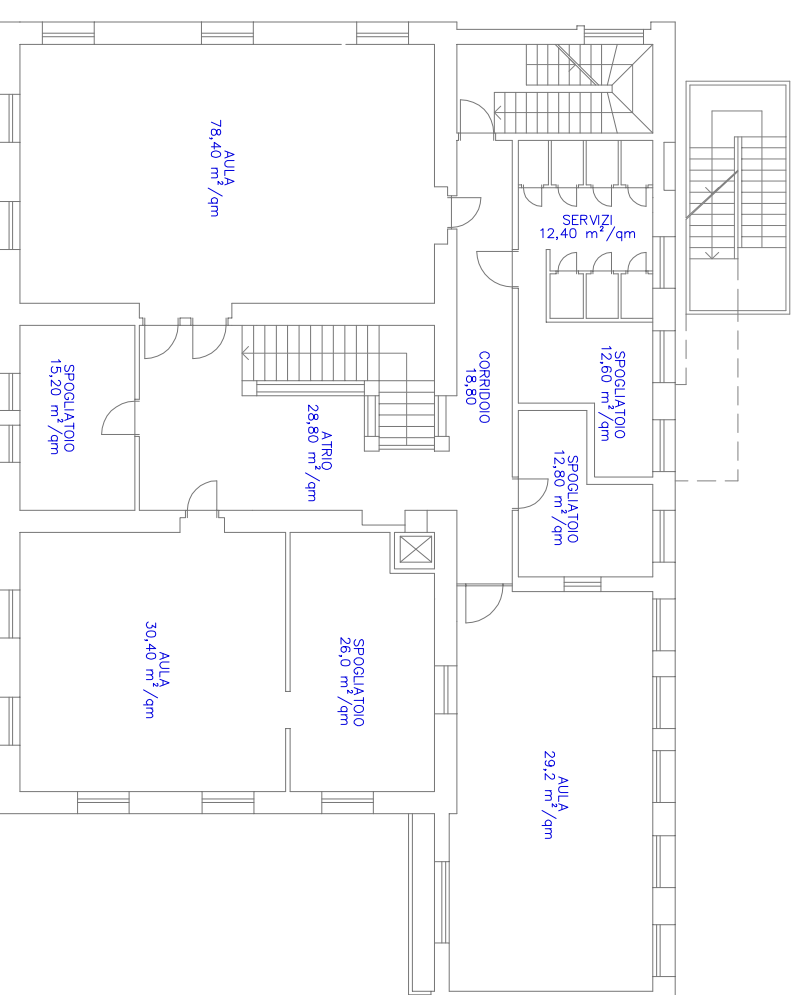

Area di pertinenza "Scuola materna Nisselburg e La Giostra - Laives"
Zugehörige Fläche "Kindergarten Nisselburg und La Giostra - Leifers"

ca. 650 mq

PIANO SEMINTERRATO

PIANO RALZATO

PALESTRINA

PIANO PRIMO

PIANO SECONDO