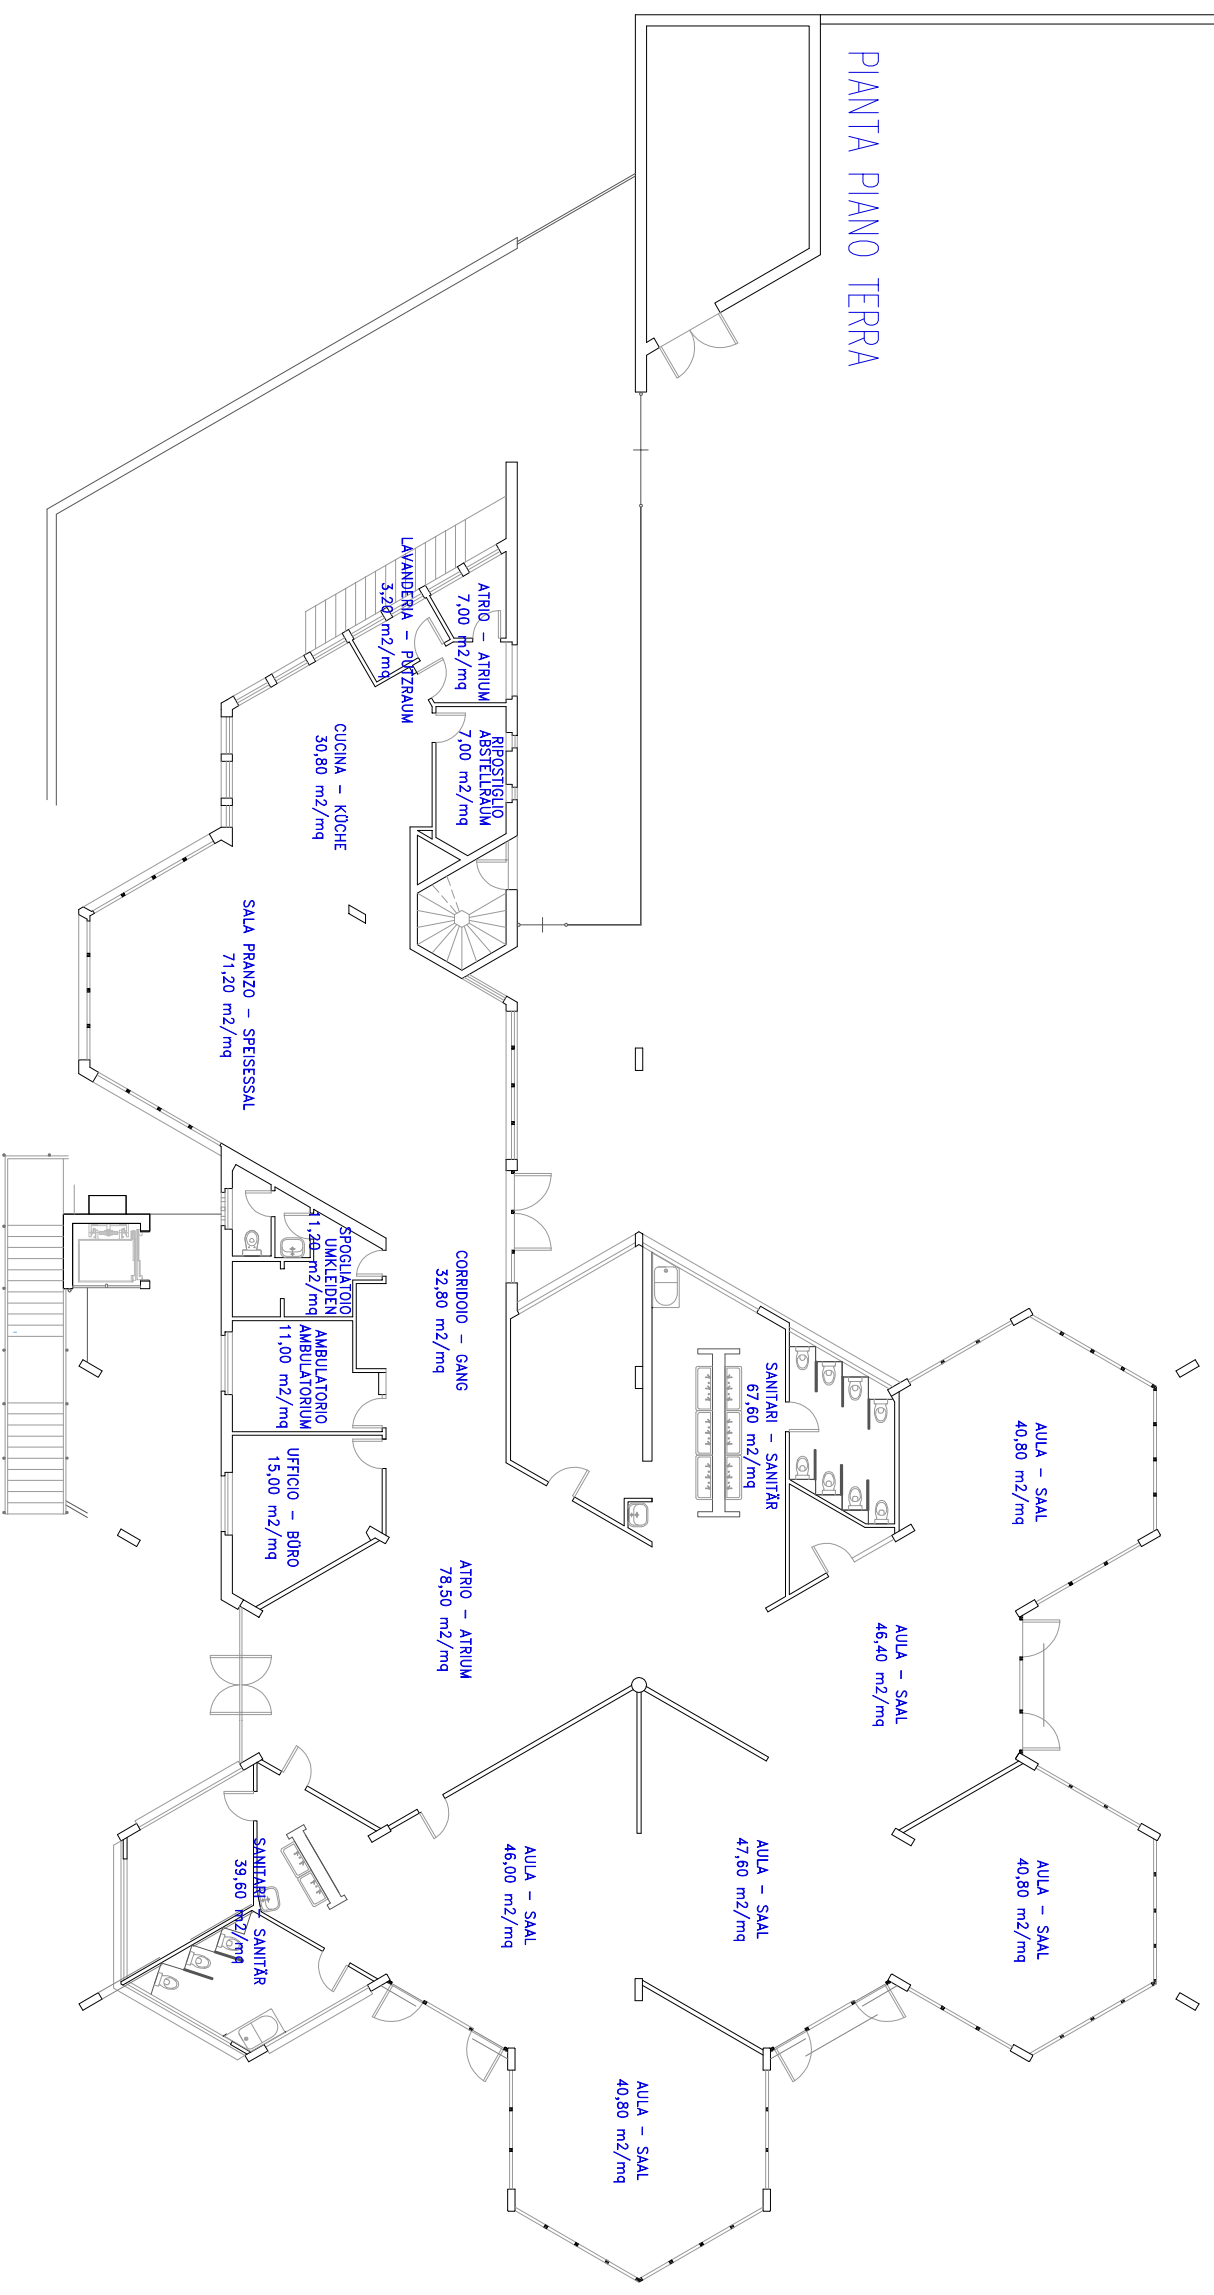

Area di pertinenza "Scuola materna La Tartaruga - S. Giacomo"
Zugehörige Fläche "Kindergarten La Tartaruga - St. Jakob"

ca. 17,75 mq

ca. 19,70 mq

ca. 19,40 mq

ca. 50,00 mq

ca. 93,40 mq

PIANTA PIANO TERRA

PIANTA PIANO PRIMO