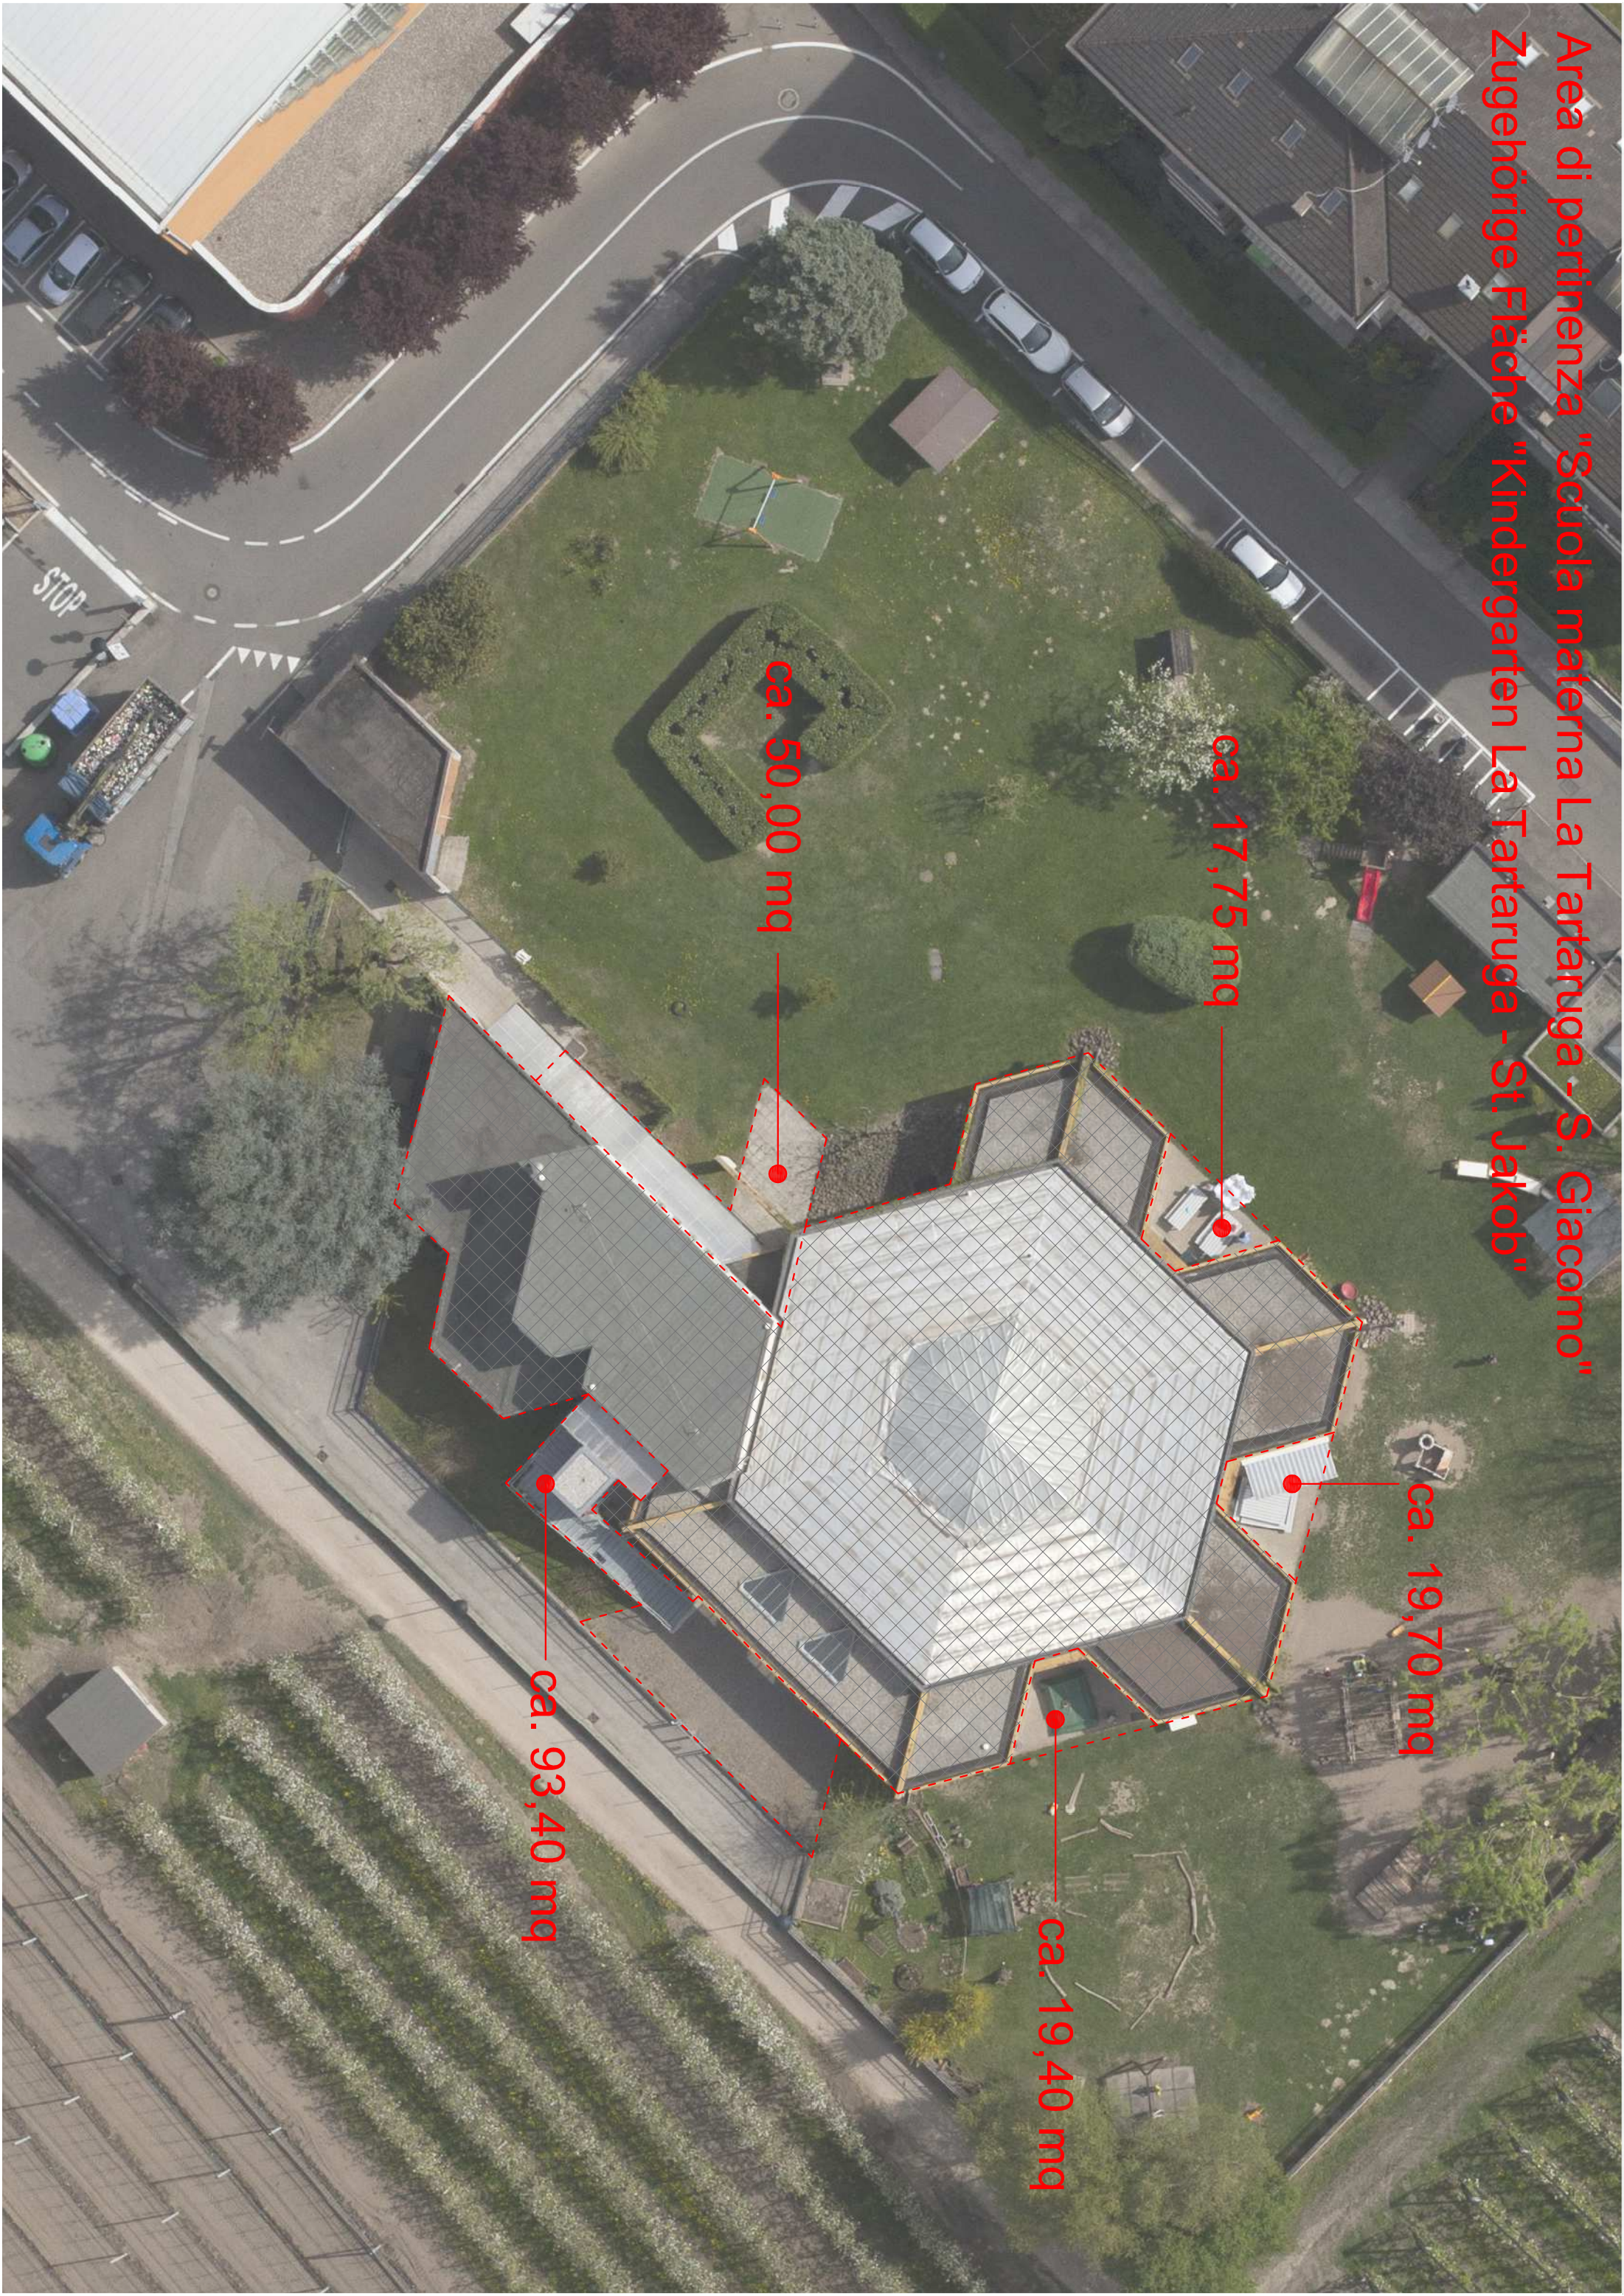

Area di pertinenza "Scuola materna La Tartaruga - S. Giacomo"
Zugehörige Fläche "Kindergarten La Tartaruga - St. Jakob"

ca. 17,75 mq

ca. 19,70 mq

ca. 19,40 mq

ca. 50,00 mq

ca. 93,40 mq

PIANTA PIANO TERRA

PIANTA PIANO PRIMO