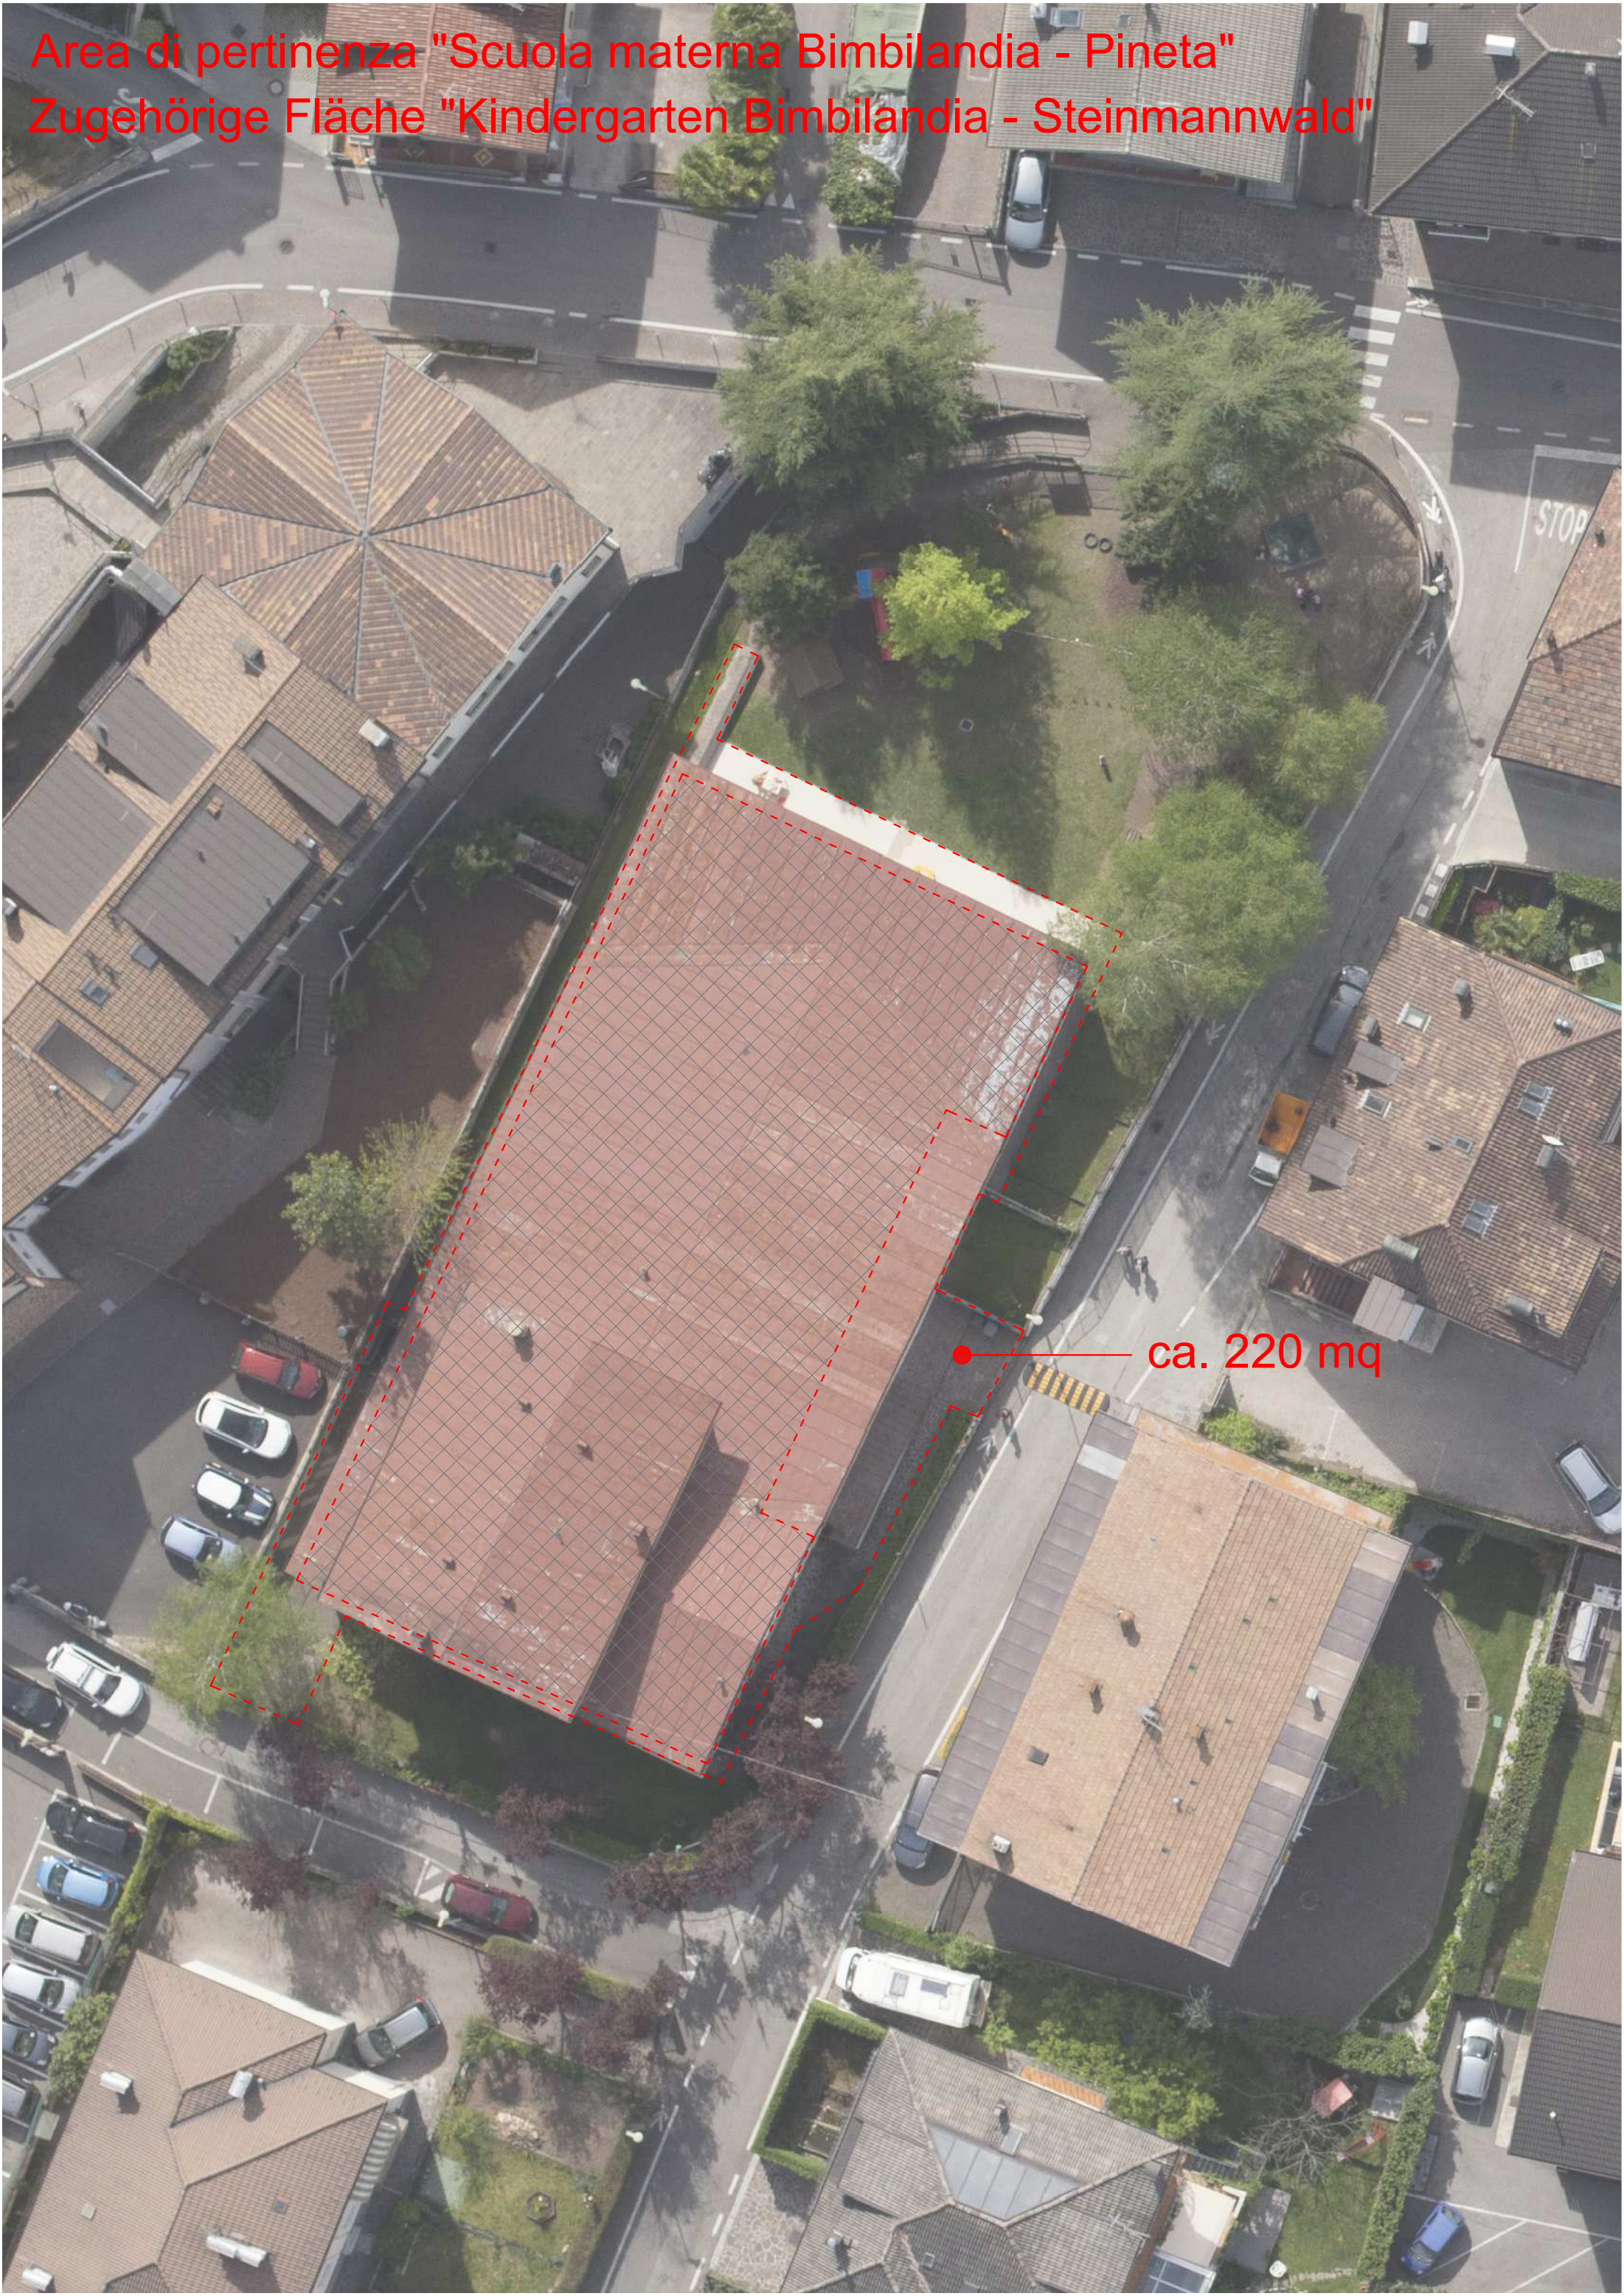

Area di pertinenza "Scuola materna Bimbilandia - Pineta"
Zugehörige Fläche "Kindergarten Bimbilandia - Steinmannwald"

ca. 220 mq