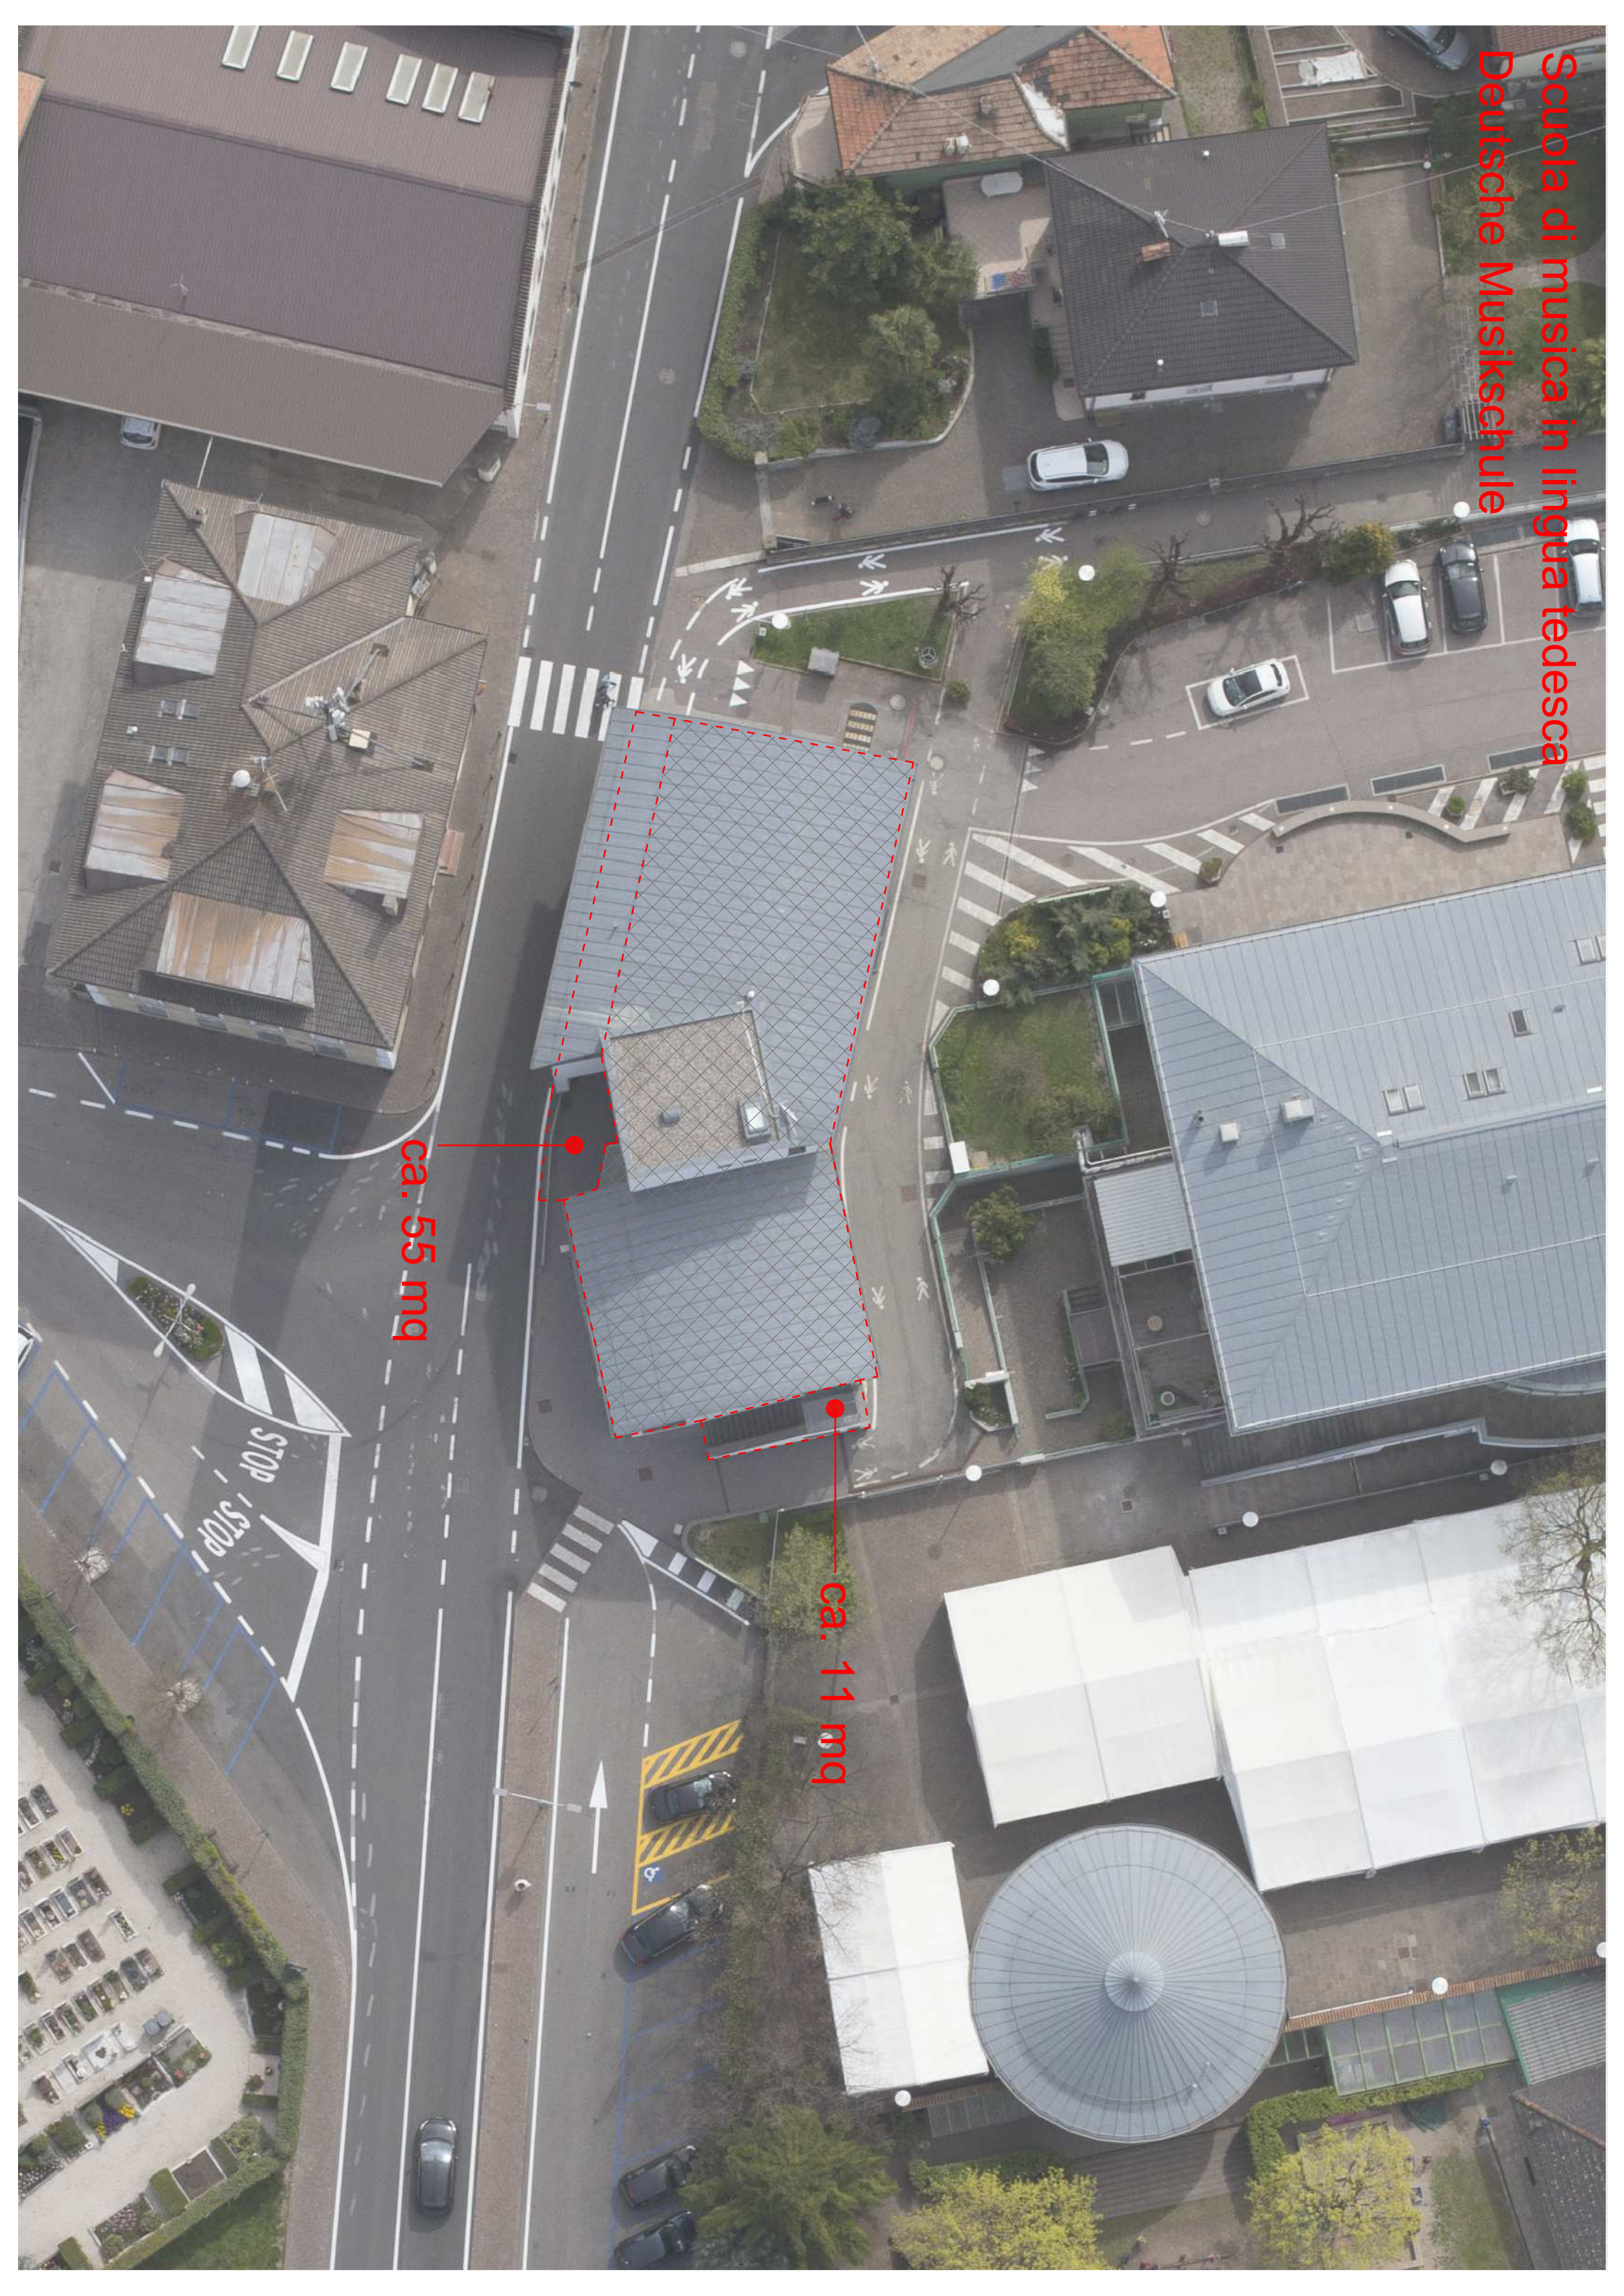

Scuola di musica in lingua tedesca
Deutsche Musikschule

ca. 55 mq

ca. 11 mq

GRUNDRISS UNTERGESCHOSS
PIANTA PIANO INTERRATO

GRUNDRISS ERDGESCHOSS
PIANTA PIANO TERRA

GRUNDRISS 1. OBERGESCHOSS
PIANTA 1° PIANO

GRUNDRISS DACHGESCHOSS
PIANTA SOTTOTETTO