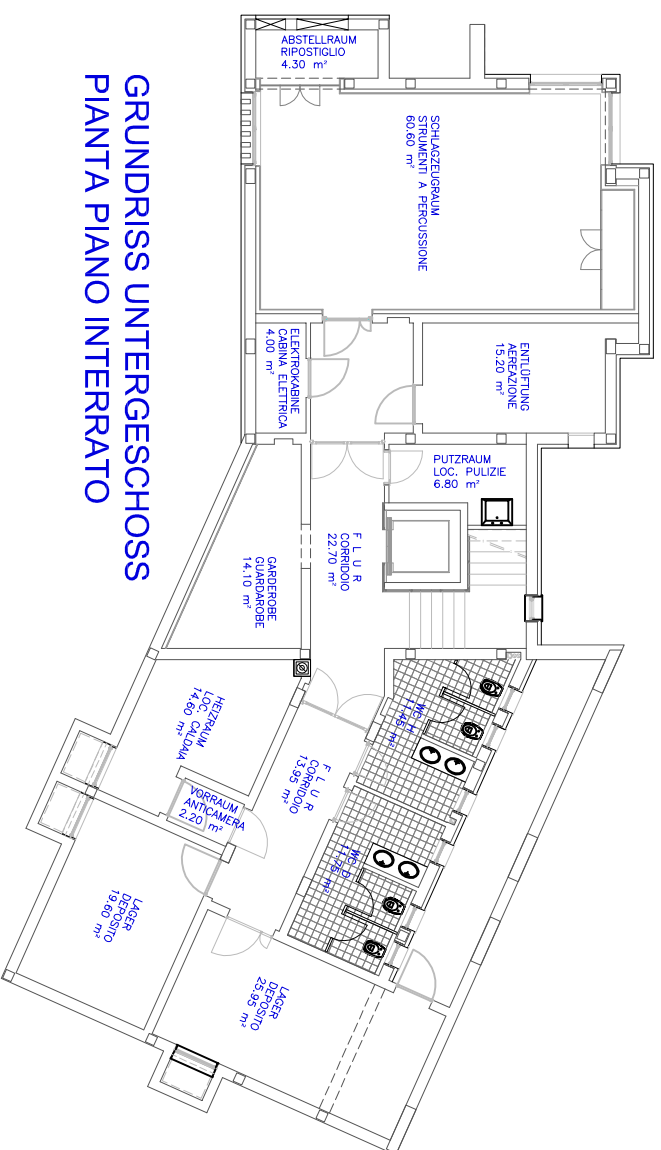

Scuola di musica in lingua tedesca
Deutsche Musikschule

ca. 55 mq

ca. 11 mq

GRUNDRISS UNTERGESCHOSS
PIANTA PIANO INTERRATO

GRUNDRISS ERDGESCHOSS
PIANTA PIANO TERRA

GRUNDRISS 1. OBERGESCHOSS
PIANTA 1° PIANO

GRUNDRISS DACHGESCHOSS
PIANTA SOTTOTETTO