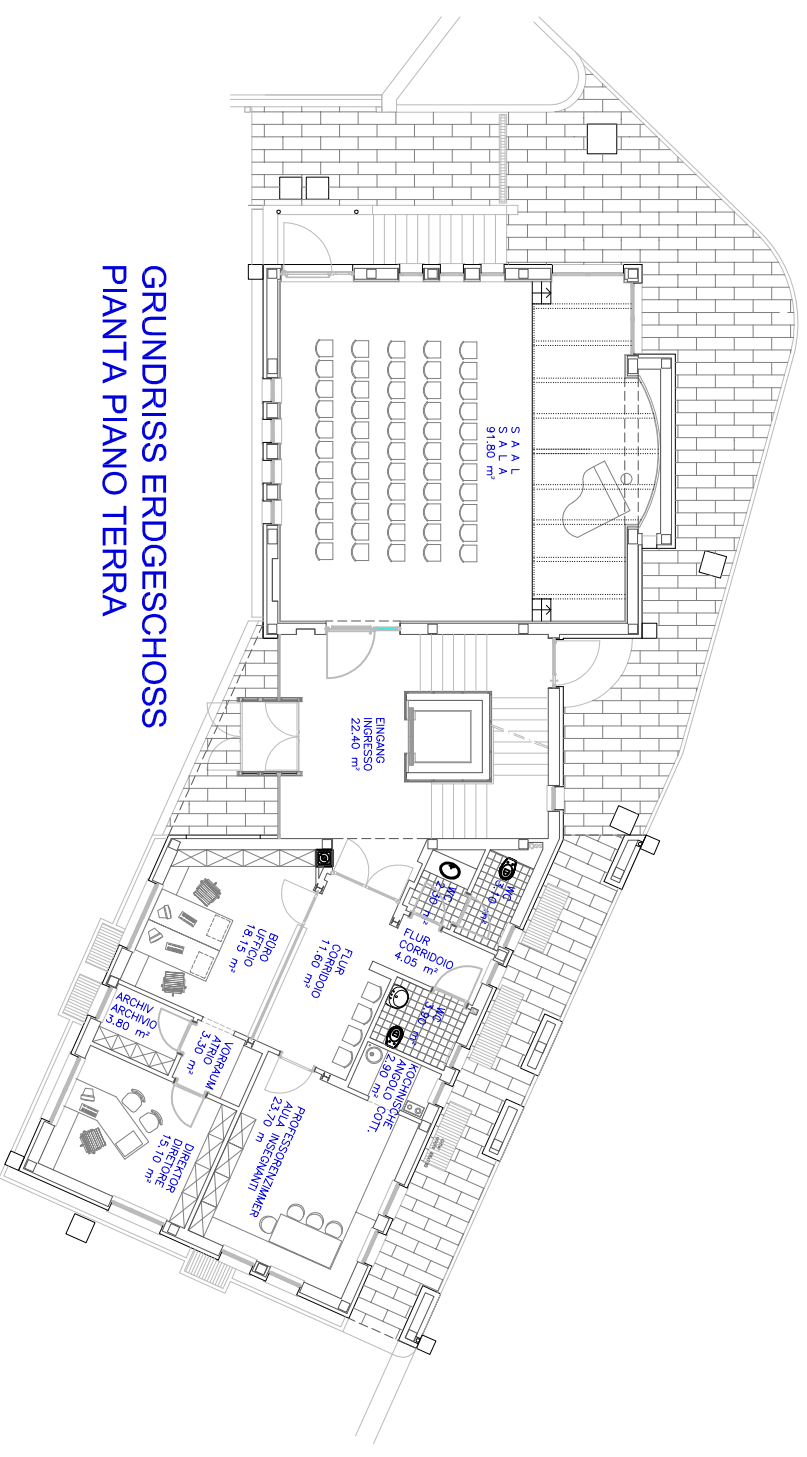

Scuola di musica in lingua tedesca
Deutsche Musikschule

ca. 55 mq

ca. 11 mq

GRUNDRISS UNTERGESCHOSS
PIANTA PIANO INTERRATO

GRUNDRISS ERDGESCHOSS
PIANTA PIANO TERRA

GRUNDRISS 1. OBERGESCHOSS
PIANTA 1° PIANO

GRUNDRISS DACHGESCHOSS
PIANTA SOTTOTETTO