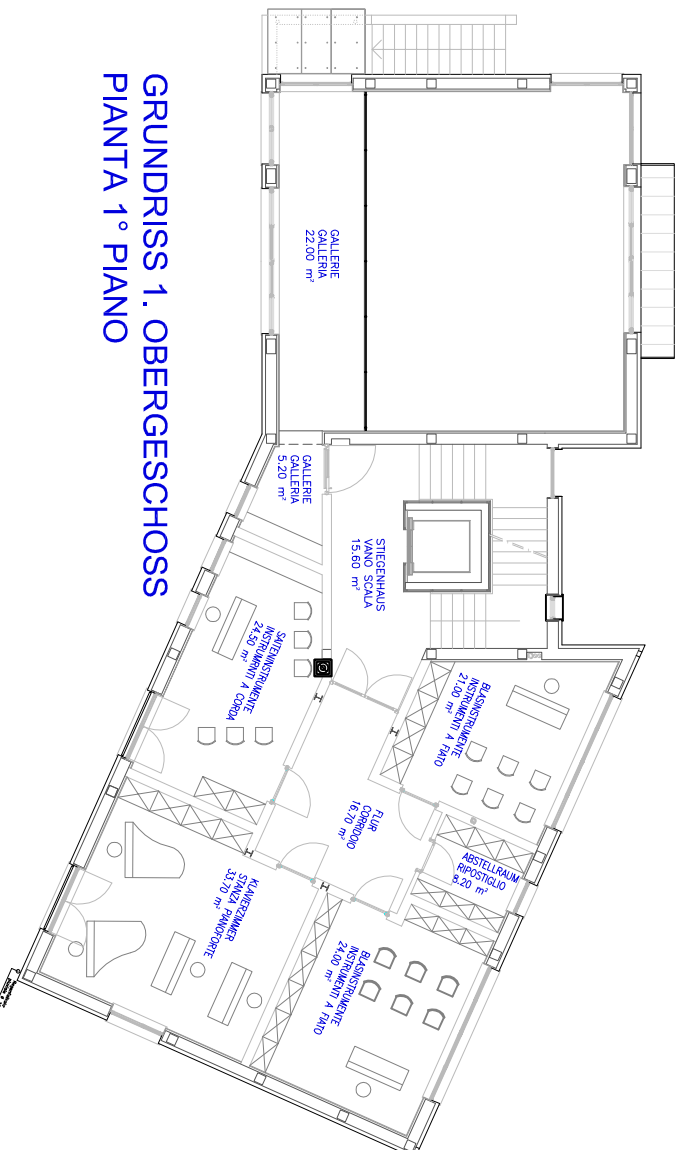

Scuola di musica in lingua tedesca
Deutsche Musikschule

ca. 55 mq

ca. 11 mq

GRUNDRISS UNTERGESCHOSS
PIANTA PIANO INTERRATO

GRUNDRISS ERDGESCHOSS
PIANTA PIANO TERRA

GRUNDRISS 1. OBERGESCHOSS
PIANTA 1° PIANO

GRUNDRISS DACHGESCHOSS
PIANTA SOTTOTETTO