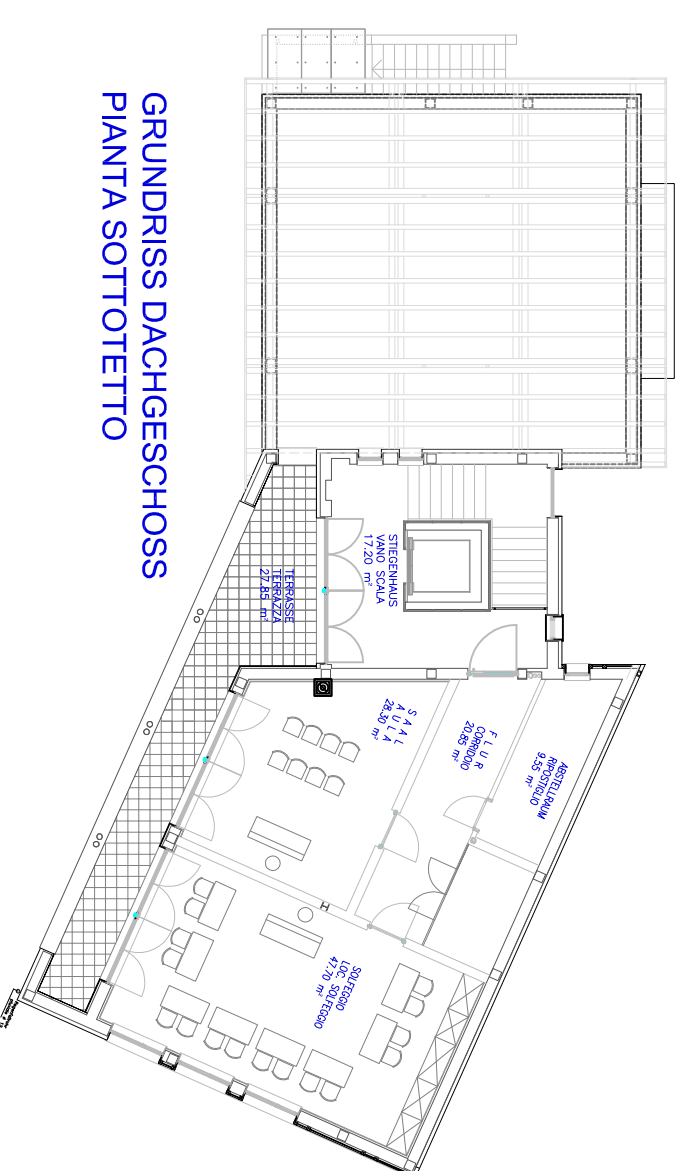

Scuola di musica in lingua tedesca
Deutsche Musikschule

ca. 55 mq

ca. 11 mq

GRUNDRISS UNTERGESCHOSS
PIANTA PIANO INTERRATO

GRUNDRISS ERDGESCHOSS
PIANTA PIANO TERRA

GRUNDRISS 1. OBERGESCHOSS
PIANTA 1° PIANO

GRUNDRISS DACHGESCHOSS
PIANTA SOTTOTETTO