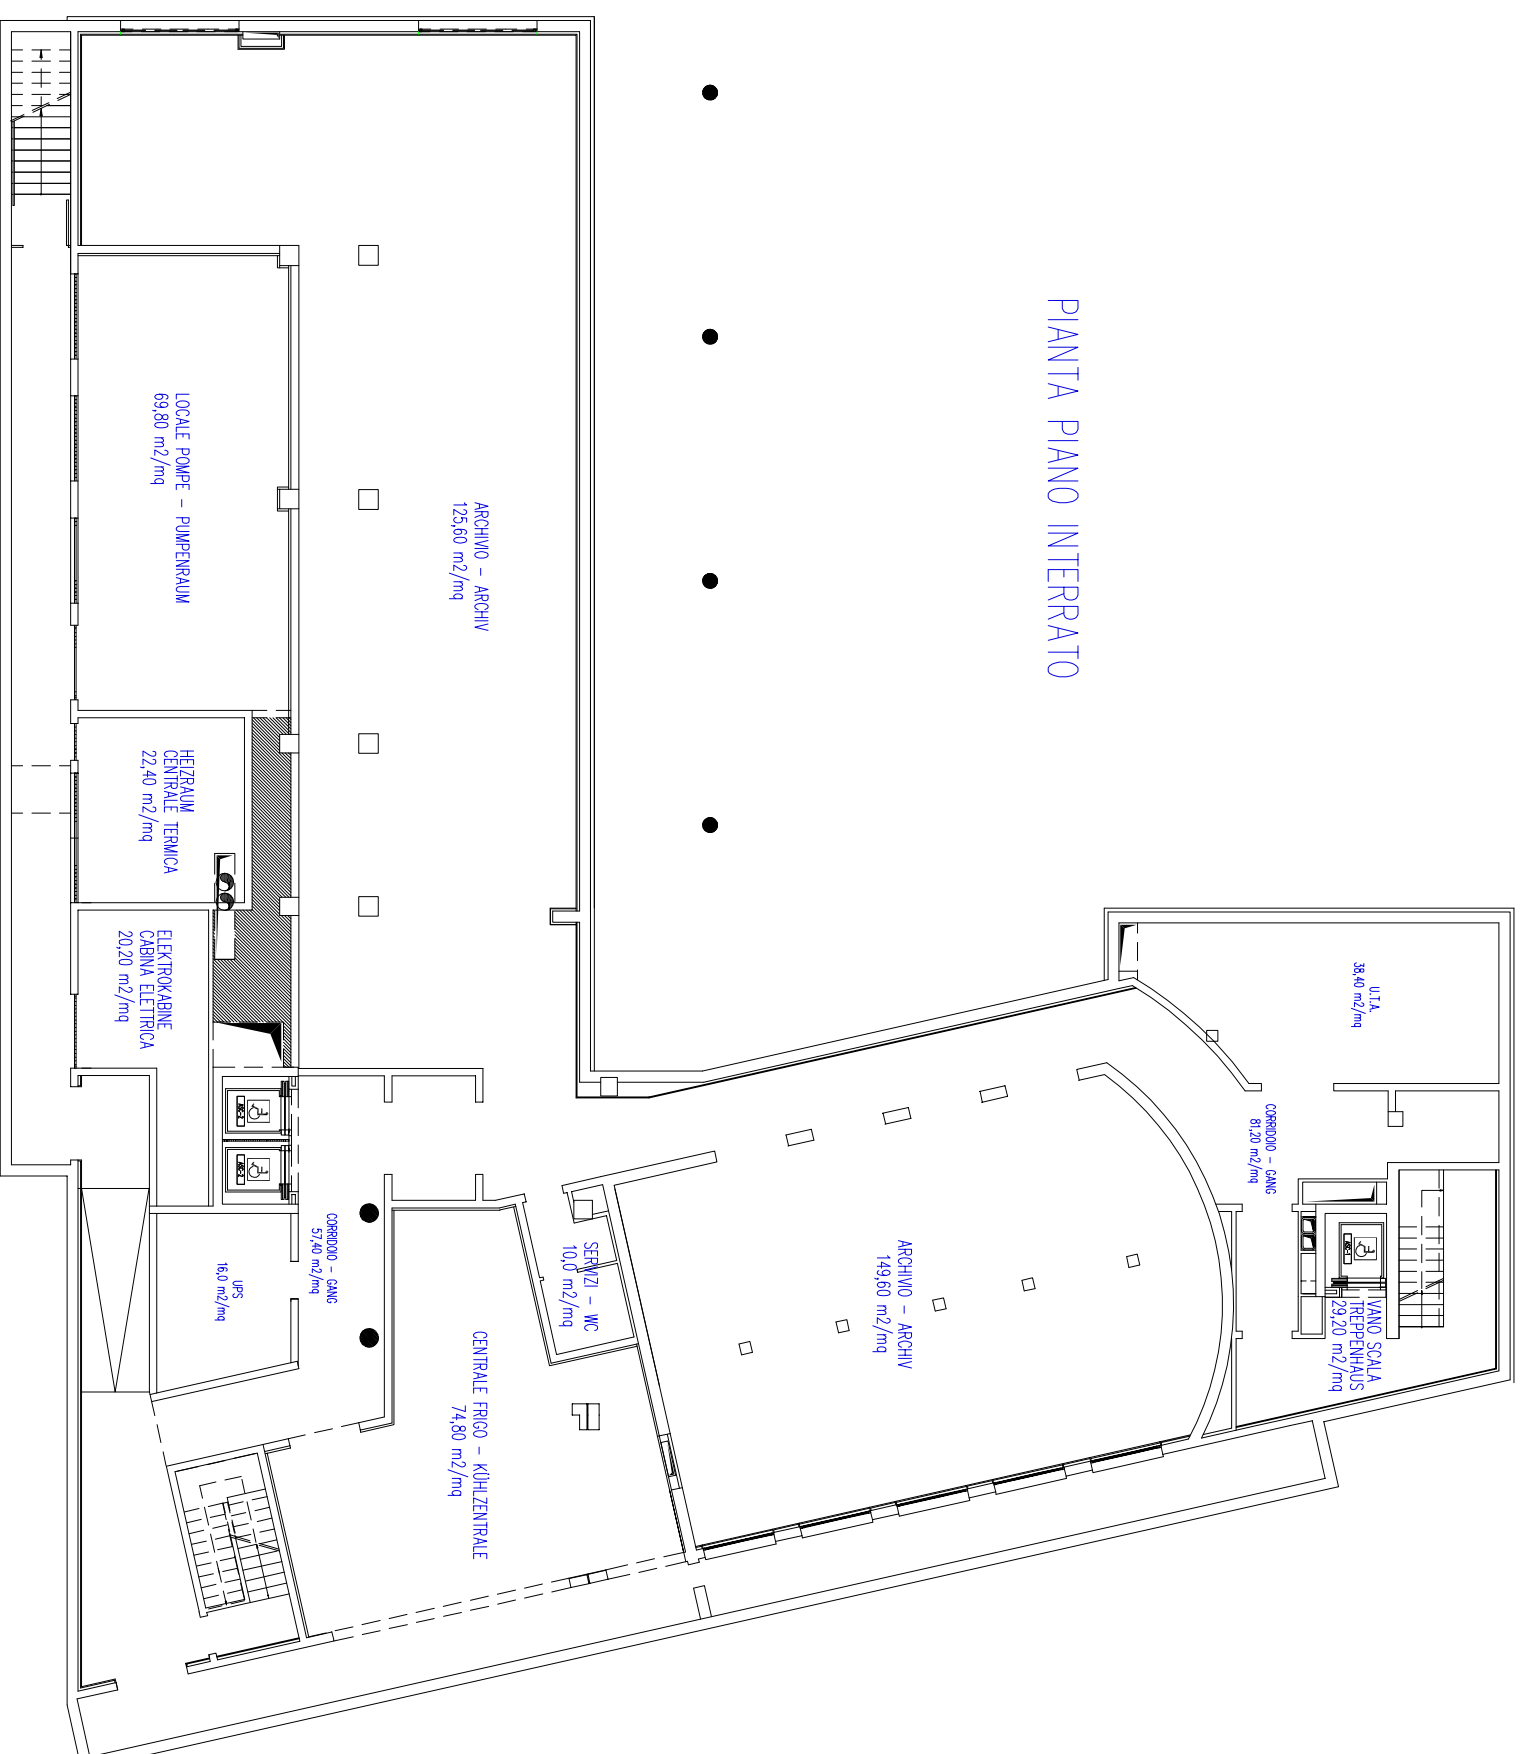

Comune di Laives
Gemeinde Leifers

ca. 130 mq

PIANTA PIANO INTERRATO

PIANTA PIANO TERRA

PIANTA PIANO PRIMO

PIANTA PIANO SECONDO