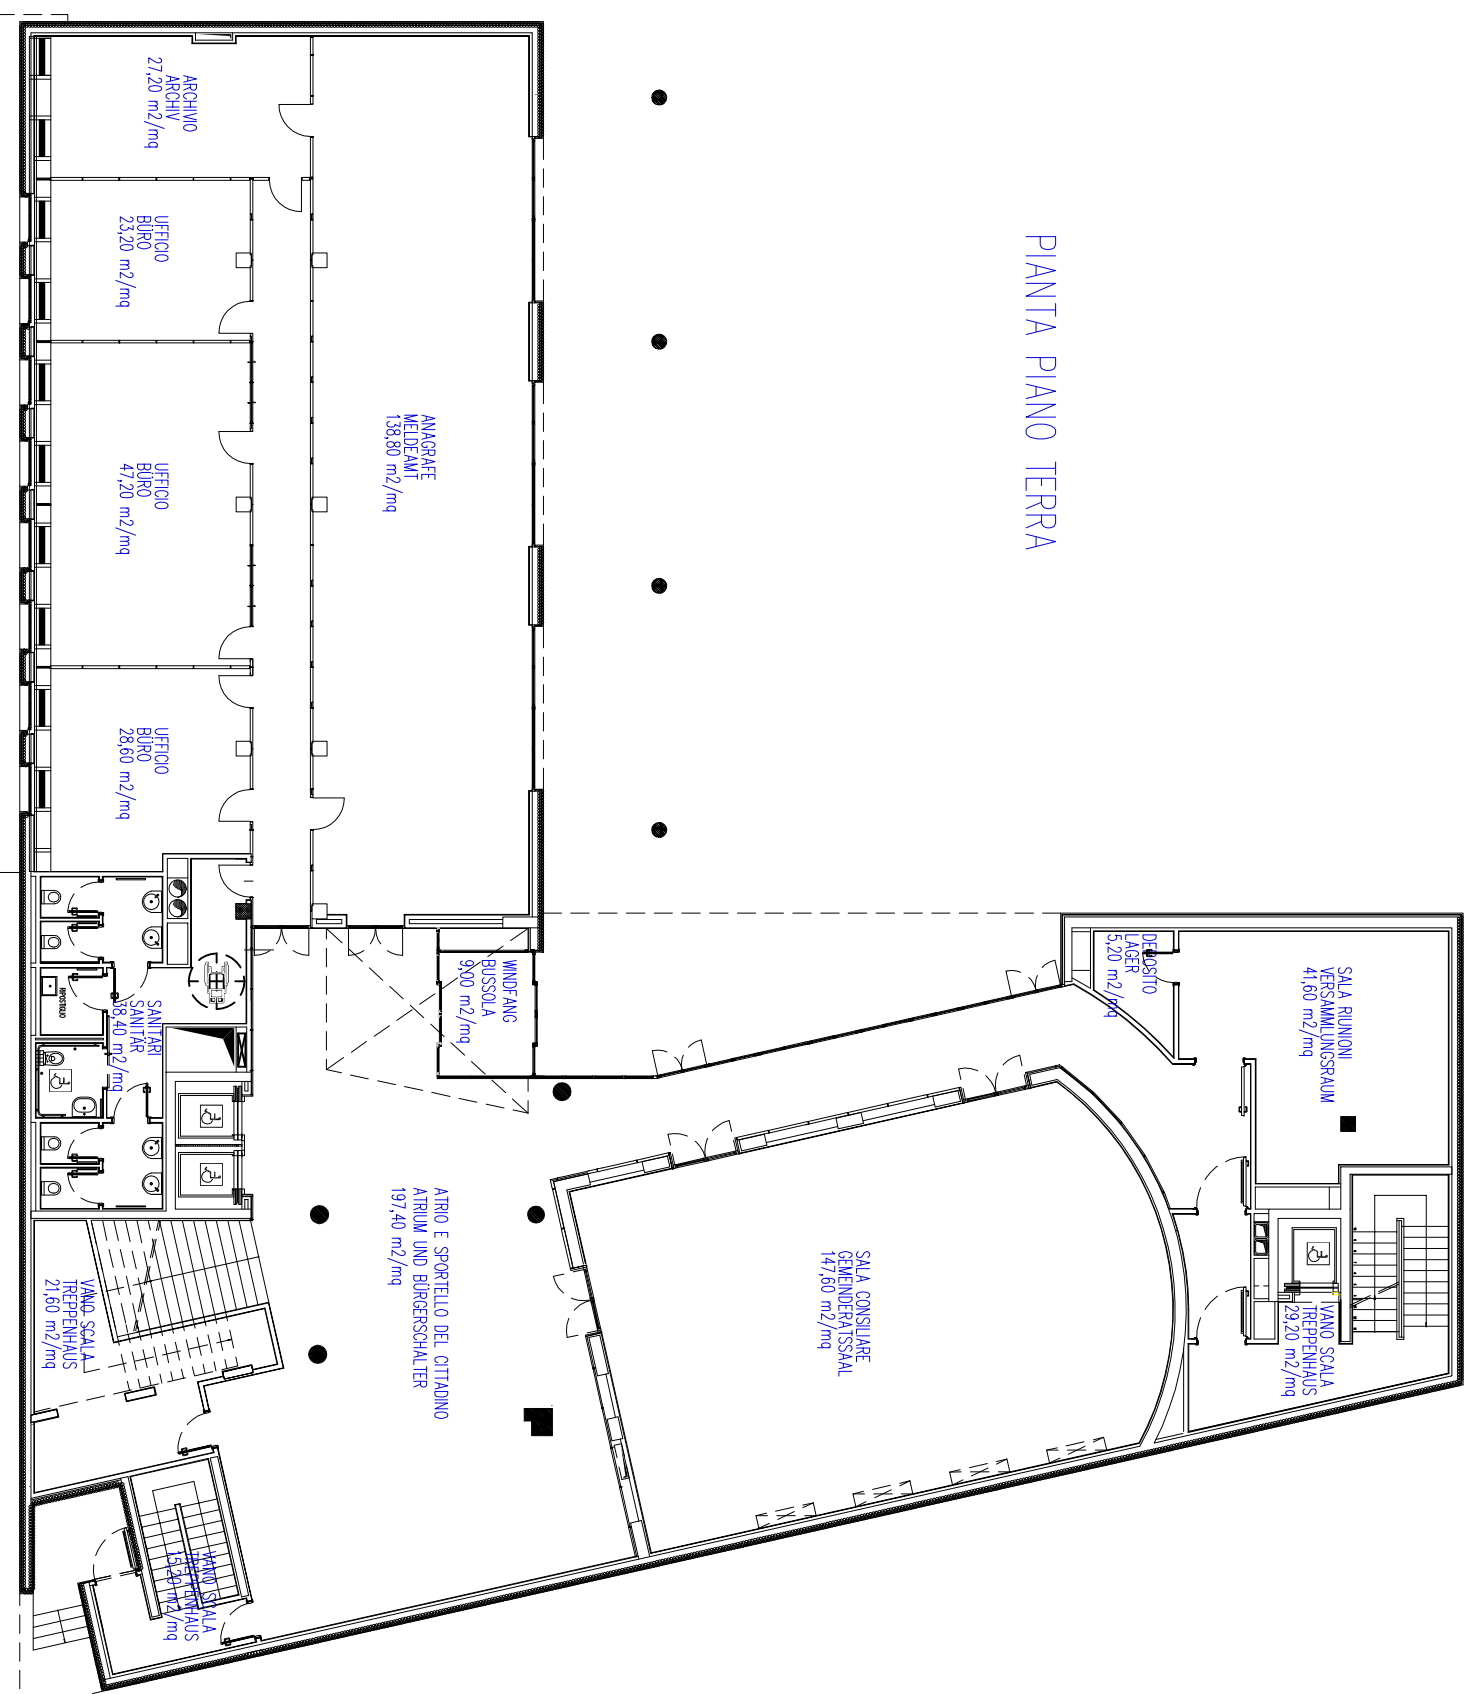

Comune di Laives
Gemeinde Leifers

ca. 130 mq

PIANTA PIANO INTERRATO

PIANTA PIANO TERRA

PIANTA PIANO PRIMO

PIANTA PIANO SECONDO