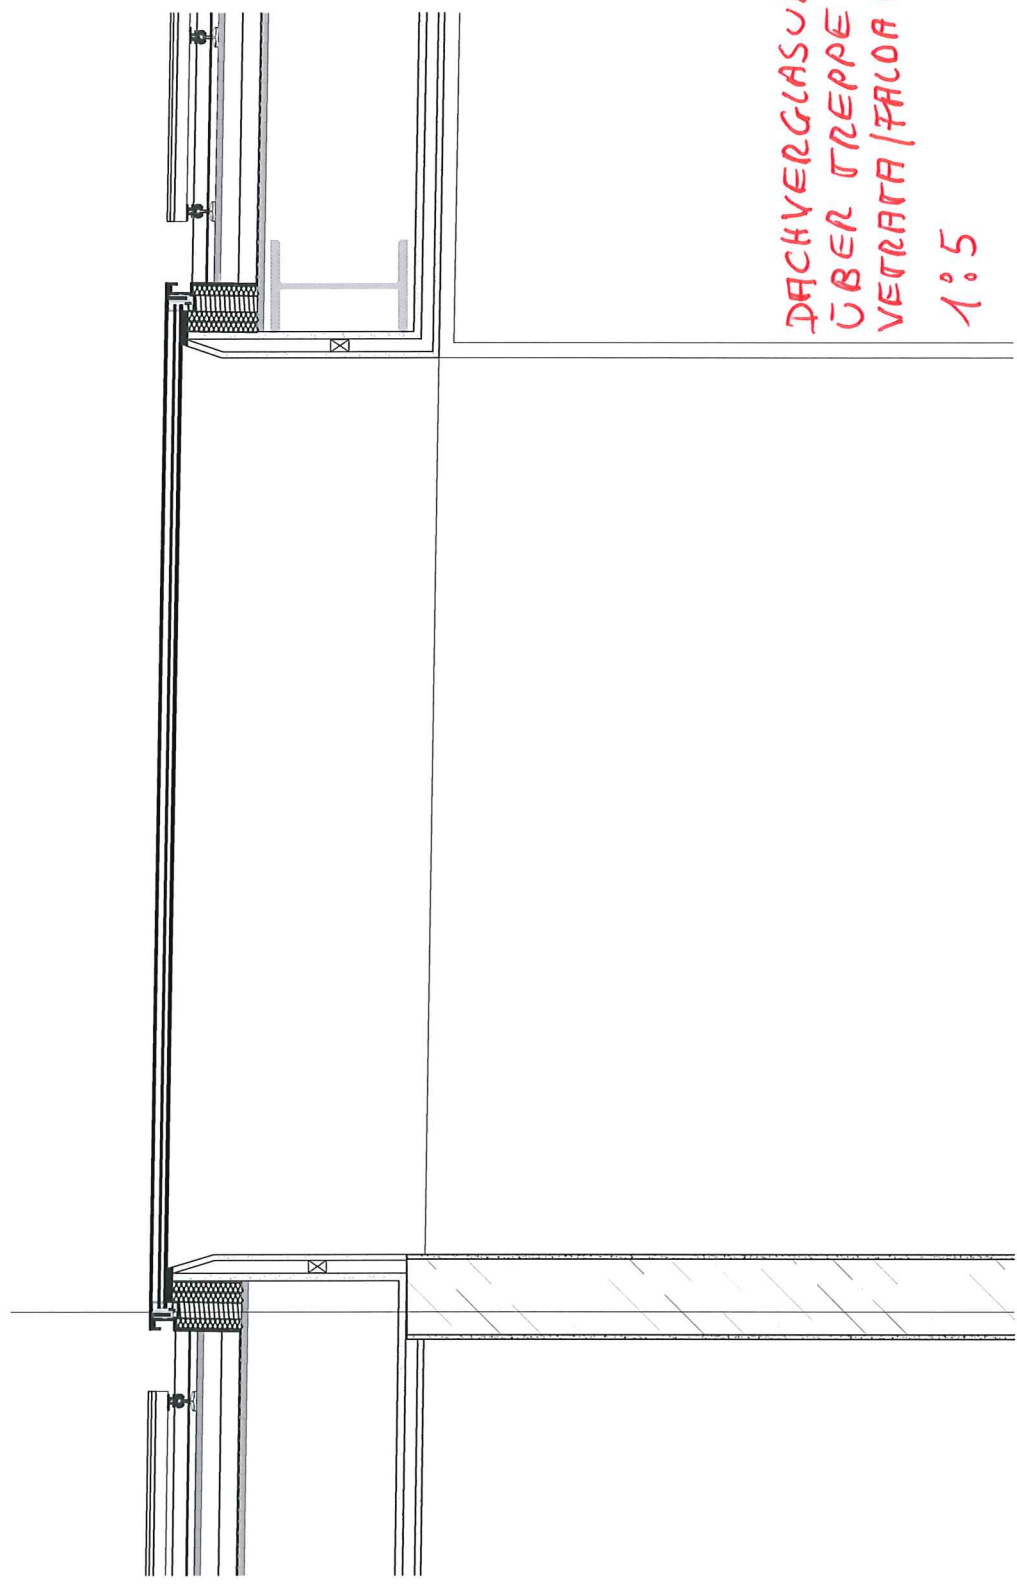

ANCIAGE 1
ACCIAIO 1

DACHVERGLASUNG
ÜBER TREPPE
VETRATA / FALDA DEL TETTO
1:5