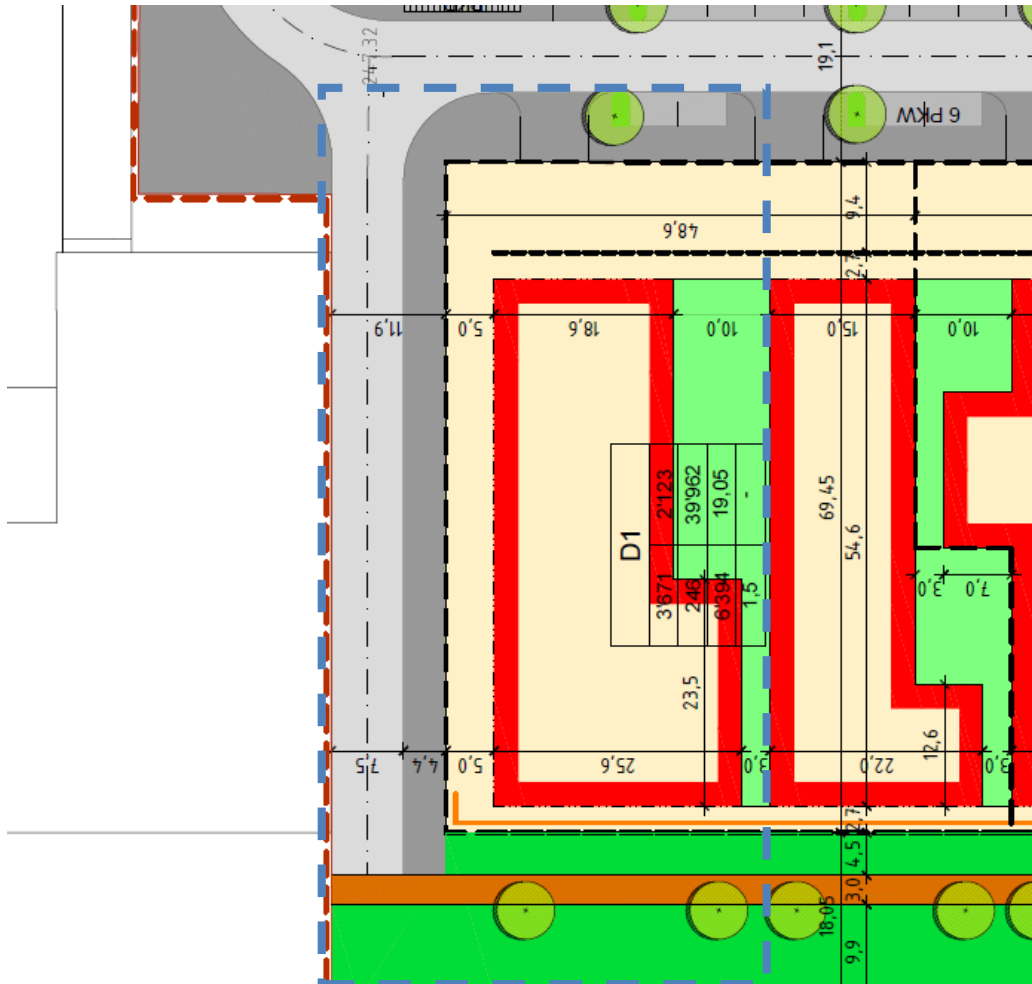

## Projektierungsfläche – Area di progettazione

Projektierungsfläche  
Area di progettazione

Business Location  
Südtirol · Alto Adige AG/SpA  
Dompassage 15  
Passaggio Duomo, 15  
39100 Bozen / Bolzano  
Italien / Italia